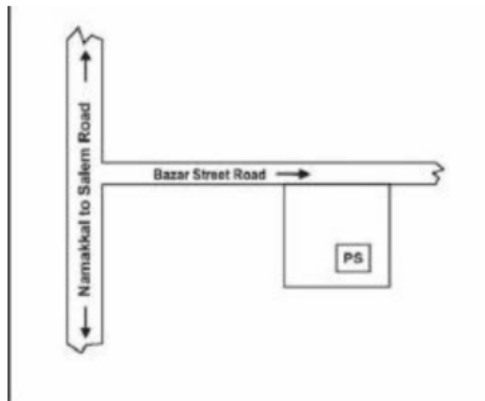

Key MAP View