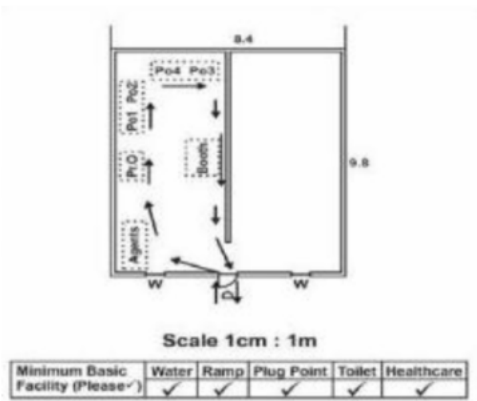

வாக்காளர் பதிவு அலுவலரின்  
கையொப்பம்

Nazri Naksha

Google Map View

Polling Station Building Front View

Polling Station Front View

Cad View

Key MAP View

|    |            |                                                                                                            |                    |    |            |                                                                                                       |                    |    |            |                                                                                                             |                    |
|----|------------|------------------------------------------------------------------------------------------------------------|--------------------|----|------------|-------------------------------------------------------------------------------------------------------|--------------------|----|------------|-------------------------------------------------------------------------------------------------------------|--------------------|
| 1  | RHB0497115 | பெயர் : காயத்திரி -<br>தந்தையின் பெயர்: ரவிக்குமார் -<br>வீட்டு எண் : 4A5-3<br>வயது : 35 பாலினம் : பெண்    | Photo is available | 2  | RHB1737378 | பெயர் : ரவிகுமார் -<br>தந்தையின் பெயர்: சீனிவாசன் -<br>வீட்டு எண் : 6<br>வயது : 64 பாலினம் : ஆண்      | Photo is available | 3  | RHB1737386 | பெயர் : தமிழ்செல்வி -<br>கணவர் பெயர்: ரவிக்குமார் -<br>வீட்டு எண் : 6<br>வயது : 63 பாலினம் : பெண்           | Photo is available |
| 4  | RHB0367656 | பெயர் : அமுதபிரியா -<br>கணவர் பெயர்: மோகன்பாபு -<br>வீட்டு எண் : 6<br>வயது : 44 பாலினம் : பெண்             | Photo is available | 5  | GBD3892874 | பெயர் : மோகன்பாபு -<br>தந்தையின் பெயர்: ரவிக்குமார் -<br>வீட்டு எண் : 6<br>வயது : 42 பாலினம் : ஆண்    | Photo is available | 6  | RHB0367052 | பெயர் : மதன் -<br>தந்தையின் பெயர்: ரவிக்குமார் -<br>வீட்டு எண் : 6-41<br>வயது : 34 பாலினம் : ஆண்            | Photo is available |
| 7  | GBD1476811 | பெயர் : பார்வதி -<br>கணவர் பெயர்: மணி -<br>வீட்டு எண் : 8<br>வயது : 66 பாலினம் : பெண்                      | Photo is available | 8  | GBD2210433 | பெயர் : பரிமளா -<br>தந்தையின் பெயர்: மணி -<br>வீட்டு எண் : 8<br>வயது : 41 பாலினம் : பெண்              | Photo is available | 9  | GBD3626702 | பெயர் : தமிழ்ச்செல்வி -<br>கணவர் பெயர்: ராஜசேகர் -<br>வீட்டு எண் : 11<br>வயது : 50 பாலினம் : பெண்           | Photo is available |
| 10 | RHB0367060 | பெயர் : ஜெயலட்சுமி -<br>கணவர் பெயர்: மணி -<br>வீட்டு எண் : 11A-1<br>வயது : 71 பாலினம் : பெண்               | Photo is available | 11 | RHB0367672 | பெயர் : அர்த்தனாரி -<br>தந்தையின் பெயர்: மணி -<br>வீட்டு எண் : 11A-1<br>வயது : 41 பாலினம் : ஆண்       | Photo is available | 12 | RHB1737428 | பெயர் : மாதேஸ்வரன்<br>தந்தையின் பெயர்:<br>கிருஷ்ணசெட்டியார் -<br>வீட்டு எண் : 17<br>வயது : 64 பாலினம் : ஆண் | Photo is available |
| 13 | RHB1737436 | பெயர் : சித்ராதேவி -<br>கணவர் பெயர்: மாதேஸ்வரன் -<br>வீட்டு எண் : 17<br>வயது : 54 பாலினம் : பெண்           | Photo is available | 14 | RHB2038180 | பெயர் : மெர்வின்<br>தந்தையின் பெயர்: மாதேஸ்வரன்<br>வீட்டு எண் : 17/10<br>வயது : 23 பாலினம் : ஆண்      | Photo is available | 15 | RHB1996719 | பெயர் : கார்த்தி<br>தந்தையின் பெயர்: குமார்<br>வீட்டு எண் : 18<br>வயது : 25 பாலினம் : ஆண்                   | Photo is available |
| 16 | RHB2254936 | பெயர் : பல்லவி மதுகர் மானே<br>தந்தையின் பெயர்: மது தரியப்பா<br>வீட்டு எண் : 18<br>வயது : 22 பாலினம் : பெண் | Photo is available | 17 | RHB2114221 | பெயர் : ராஜேஷ்வரி<br>கணவர் பெயர்: மணிகண்டன்<br>வீட்டு எண் : 18-27<br>வயது : 26 பாலினம் : பெண்         | Photo is available | 18 | RHB1998160 | பெயர் : சேரலாதன்<br>தந்தையின் பெயர்: ரமேஷ்<br>வீட்டு எண் : 18-41<br>வயது : 27 பாலினம் : ஆண்                 | Photo is available |
| 19 | RHB1963461 | பெயர் : அபர்ணா<br>தந்தையின் பெயர்: ரமேஷ்<br>வீட்டு எண் : 18-41<br>வயது : 24 பாலினம் : ஆண்                  | Photo is available | 20 | GBD3150935 | பெயர் : சீனிவாசன் -<br>தந்தையின் பெயர்: பாண்டிரங்கன் -<br>வீட்டு எண் : 20B<br>வயது : 66 பாலினம் : ஆண் | Photo is available | 21 | RHB0367706 | பெயர் : விஜயகுமாரி -<br>கணவர் பெயர்: சீனிவாசன் -<br>வீட்டு எண் : 20B<br>வயது : 65 பாலினம் : பெண்            | Photo is available |
| 22 | RHB0167072 | பெயர் : மாங்கிலரல் -<br>தந்தையின் பெயர்: ராவ்தாஜ் -<br>வீட்டு எண் : 21<br>வயது : 51 பாலினம் : ஆண்          | Photo is available | 23 | RHB1737444 | பெயர் : விஜயா -<br>கணவர் பெயர்: ஜெயராமன் -<br>வீட்டு எண் : 22<br>வயது : 67 பாலினம் : பெண்             | Photo is available | 24 | GBD1301795 | பெயர் : பிரசன்னா -<br>தந்தையின் பெயர்: ஜெயராமன் -<br>வீட்டு எண் : 22<br>வயது : 43 பாலினம் : ஆண்             | Photo is available |
| 25 | RHB0167015 | பெயர் : நாகராணி -<br>கணவர் பெயர்: பிரசன்னா -<br>வீட்டு எண் : 22<br>வயது : 42 பாலினம் : பெண்                | Photo is available | 26 | RHB0456236 | பெயர் : சொப்ஸ் -<br>தந்தையின் பெயர்: சுரேஷ்சேட் -<br>வீட்டு எண் : 25-A-44<br>வயது : 34 பாலினம் : ஆண்  | Photo is available | 27 | GBD3625431 | பெயர் : கமலா -<br>கணவர் பெயர்: ரகுபதி -<br>வீட்டு எண் : 27<br>வயது : 83 பாலினம் : பெண்                      | Photo is available |
| 28 | RHB1737477 | பெயர் : சேகர் -<br>தந்தையின் பெயர்: ரகுபதி -<br>வீட்டு எண் : 29<br>வயது : 65 பாலினம் : ஆண்                 | Photo is available | 29 | RHB1737485 | பெயர் : தேன்மொழி -<br>கணவர் பெயர்: சேகர் -<br>வீட்டு எண் : 29<br>வயது : 62 பாலினம் : பெண்             | Photo is available | 30 | RHB1737493 | பெயர் : ஜோதி -<br>கணவர் பெயர்: சேகர் -<br>வீட்டு எண் : 29<br>வயது : 50 பாலினம் : பெண்                       | Photo is available |