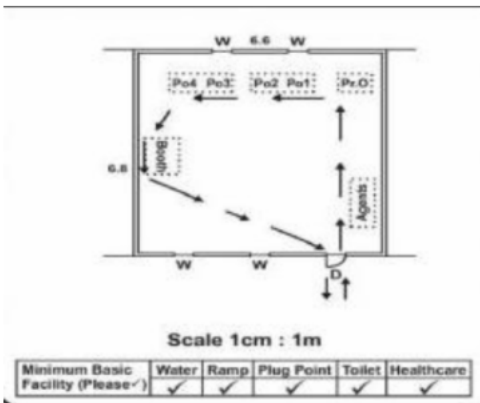

Google Map View

Polling Station Building Front View

Polling Station Front View

Cad View

Key MAP View

சட்டமன்றத் தொகுதியின் எண் மற்றும் பெயர் : 94-நாமக்கல்
பிரிவு எண் மற்றும் பெயர் 1-நாமக்கல் (ந), மாதாகோவில் தெரு வார்டு 31