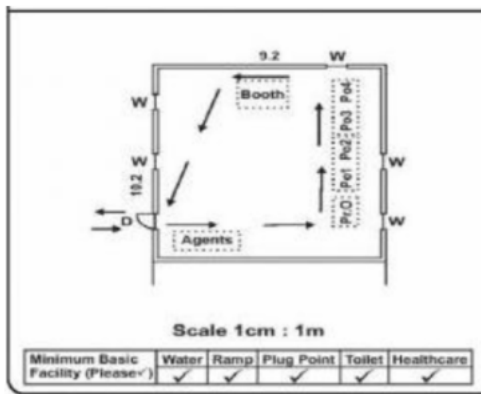

Google Map View

Polling Station Building Front View

Polling Station Front View

Cad View

Key MAP View

1 பெயர் : மேனகா - தந்தையின் பெயர்: ரத்தினம் வீட்டு எண் : 2-16 குடி தெரு வயது : 30 பாலினம் : பெண் Photo is available	RHB0938761	2 பெயர் : ரக்ஷித் தந்தையின் பெயர்: ரகுநாதன் வீட்டு எண் : 5-62 வயது : 23 பாலினம் : ஆண் Photo is available	RHB2165397	3 பெயர் : ரித்திக் தந்தையின் பெயர்: ரகுநாதன் வீட்டு எண் : 5-62 வயது : 22 பாலினம் : ஆண் Photo is available	RHB2165439
4 பெயர் : சித்ரா - கணவர் பெயர்: சுரேஷ் வீட்டு எண் : 5/882-2 வயது : 29 பாலினம் : பெண் Photo is available	ILU0979559	5 பெயர் : பவித்ரா ச க தந்தையின் பெயர்: சந்திரசேகர் வீட்டு எண் : 6/62ஏ வயது : 20 பாலினம் : பெண் Photo is available	RHB2235943	6 பெயர் : வெங்கடேஷ் தந்தையின் பெயர்: தங்கவேல் வீட்டு எண் : 6-ஜீ6 வயது : 26 பாலினம் : ஆண் Photo is available	RHB2135325
7 பெயர் : அருண் குமார் - தந்தையின் பெயர்: சந்திரன் - வீட்டு எண் : 8-279 வயது : 37 பாலினம் : ஆண் Photo is available	RHB0098277	8 பெயர் : பிரியதர்ஷினி தந்தையின் பெயர்: சந்திரன் வீட்டு எண் : 9-62-ஏ1 வயது : 19 பாலினம் : பெண் Photo is available	RHB2281210	9 பெயர் : பிரபு - தந்தையின் பெயர்: பழனிவேல் - வீட்டு எண் : 15-279 வயது : 43 பாலினம் : ஆண் Photo is available	RHB0457754
10 பெயர் : சுரேஷ் - தந்தையின் பெயர்: பழனிவேல் - வீட்டு எண் : 15-279 வயது : 38 பாலினம் : ஆண் Photo is available	RHB0457713	11 பெயர் : மேனகா - தந்தையின் பெயர்: பழனிவேல் - வீட்டு எண் : 15-279 வயது : 37 பாலினம் : பெண் Photo is available	RHB0457721	12 பெயர் : தீபா - தந்தையின் பெயர்: பழனிவேல் - வீட்டு எண் : 15-279 வயது : 35 பாலினம் : பெண் Photo is available	RHB0457762
13 பெயர் : ரஞ்சித் குமார் - தந்தையின் பெயர்: செல்வராஜ் - வீட்டு எண் : 17 வயது : 47 பாலினம் : ஆண் Photo is available	RHB0264283	14 பெயர் : பிரியலதா - கணவர் பெயர்: ரஞ்சித் குமார் - வீட்டு எண் : 17 வயது : 40 பாலினம் : பெண் Photo is available	RHB0264655	15 பெயர் : கீதா - கணவர் பெயர்: செல்வராஜ் - வீட்டு எண் : 17-7 வயது : 70 பாலினம் : பெண் Photo is available	GBD3635398
16 பெயர் : கிஷோர்குமார் - தந்தையின் பெயர்: செல்வராஜ் - வீட்டு எண் : 17-7 வயது : 45 பாலினம் : ஆண் Photo is available	GBD2265361	17 பெயர் : ரகுநாத் - தந்தையின் பெயர்: ஜெயசந்திரன் - வீட்டு எண் : 18 வயது : 35 பாலினம் : ஆண் Photo is available	RHB0457804	18 பெயர் : திவ்யா - தந்தையின் பெயர்: ஜெயசந்திரன் - வீட்டு எண் : 18 வயது : 33 பாலினம் : பெண் Photo is available	RHB0457820
19 பெயர் : மணிபிரியா - கணவர் பெயர்: கொடியரசன் - வீட்டு எண் : 18-18 வயது : 32 பாலினம் : பெண் Photo is available	RHB0633701	20 பெயர் : துரைராஜ் ழு தந்தையின் பெயர்: மூக்கன் வீட்டு எண் : 18/28 பீ வயது : 61 பாலினம் : ஆண் Photo is available	RHB2212025	21 பெயர் : மணிகண்டன் - தந்தையின் பெயர்: ரத்தினம் - வீட்டு எண் : 18-34B வயது : 39 பாலினம் : ஆண் Photo is available	RHB0633461
22 பெயர் : சரவணன் தந்தையின் பெயர்: மாரிமுத்து வீட்டு எண் : 18/40 வயது : 42 பாலினம் : ஆண் Photo is available	RHB2239978	23 பெயர் : தங்கவேல் - தந்தையின் பெயர்: மாணிக்கம் - வீட்டு எண் : 18-46 வயது : 65 பாலினம் : ஆண் Photo is available	RHB0633370	24 பெயர் : பாப்பாத்தி - கணவர் பெயர்: கோவிந்தசாமி - வீட்டு எண் : 18-61E வயது : 75 பாலினம் : பெண் Photo is available	RHB1713676
25 பெயர் : சாராள் - கணவர் பெயர்: ரமேஷ் - வீட்டு எண் : 18-66-2ஸி வயது : 49 பாலினம் : பெண் Photo is available	GBD1510015	26 பெயர் : இளவரசி - தந்தையின் பெயர்: பொன்னுவேல் - வீட்டு எண் : 18-245 வயது : 33 பாலினம் : பெண் Photo is available	RHB0409995	27 பெயர் : சுஜிதா - தந்தையின் பெயர்: குணானன் - வீட்டு எண் : 18-251 வயது : 29 பாலினம் : பெண் Photo is available	RHB0938753
28 பெயர் : செந்தில்குமார் தந்தையின் பெயர்: குணாலன் வீட்டு எண் : 18-251 வயது : 27 பாலினம் : ஆண் Photo is available	RHB1213180	29 பெயர் : ஜஸ்வரயா கணவர் பெயர்: செந்தில்குமார் வீட்டு எண் : 18-251 வயது : 25 பாலினம் : பெண் Photo is available	RHB1997378	30 பெயர் : கார்த்திக் - தாயின் பெயர்: பரமேஸ்வரி - வீட்டு எண் : 18-260 வயது : 31 பாலினம் : ஆண் Photo is available	RHB0759308