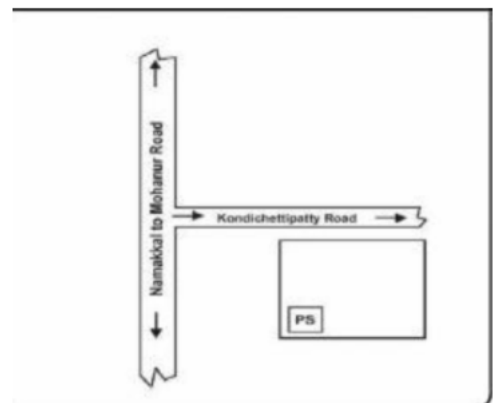

Cad View

Key MAP View