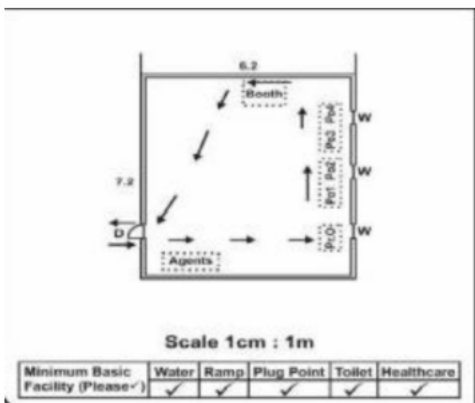

Google Map View

Polling Station Building Front View

Polling Station Front View

Cad View

Key MAP View

1 பெயர் : பாசந்தி - கணவர் பெயர்: மோகன் - வீட்டு எண் : 1-1 வயது : 57 பாலினம் : பெண்	RHB0940767 Photo is available	2 பெயர் : சுதீந்தர் - தந்தையின் பெயர்: பாசந்தி - வீட்டு எண் : 1-1 வயது : 34 பாலினம் : ஆண்	RHB0940759 Photo is available	3 பெயர் : வித்யா - கணவர் பெயர்: சுதீந்தர் - வீட்டு எண் : 1-1 வயது : 28 பாலினம் : பெண்	RHB1100577 Photo is available
4 பெயர் : பேகம் - கணவர் பெயர்: அமீர் - வீட்டு எண் : 1-2 வயது : 73 பாலினம் : பெண்	GBD3846482 Photo is available	5 பெயர் : செல்வராஜ் - தந்தையின் பெயர்: சின்னுசாமி - வீட்டு எண் : 1-2 வயது : 59 பாலினம் : ஆண்	GBD1685577 Photo is available	6 பெயர் : கமலம் கணவர் பெயர்: செல்வராஜ் வீட்டு எண் : 1-2 வயது : 56 பாலினம் : பெண்	GBD1684679 Photo is available
7 பெயர் : ரேவதி - தந்தையின் பெயர்: ஆறுமுகம் - வீட்டு எண் : 1-3 வயது : 58 பாலினம் : பெண்	GBD2431872 Photo is available	8 பெயர் : ஞானபிரபு - தந்தையின் பெயர்: கிருஷ்ணன் - வீட்டு எண் : 1-3A வயது : 40 பாலினம் : ஆண்	RHB0940775 Photo is available	9 பெயர் : திவ்யா - தந்தையின் பெயர்: ஞானபிரபு - வீட்டு எண் : 1-3A வயது : 31 பாலினம் : பெண்	RHB0734046 Photo is available
10 பெயர் : கனகா - கணவர் பெயர்: கலைச்செல்வன் - வீட்டு எண் : 1-3-பி வயது : 49 பாலினம் : பெண்	RHB1753102 Photo is available	11 பெயர் : ரவி - தந்தையின் பெயர்: சோமசுந்தரம் - வீட்டு எண் : 1-3C வயது : 61 பாலினம் : ஆண்	RHB0636779 Photo is available	12 பெயர் : சத்தியாவதி - கணவர் பெயர்: சோரவி - வீட்டு எண் : 1-3C வயது : 56 பாலினம் : பெண்	RHB0636613 Photo is available
13 பெயர் : விஜயா - கணவர் பெயர்: கதிர்வேல் - வீட்டு எண் : 1-4 வயது : 63 பாலினம் : பெண்	GBD3917150 Photo is available	14 பெயர் : சித்ரா - கணவர் பெயர்: சுப்ரமணியன் - வீட்டு எண் : 1-4 வயது : 59 பாலினம் : பெண்	RHB1746767 Photo is available	15 பெயர் : ரவிக்குமார் - தந்தையின் பெயர்: கதிர்வேல் - வீட்டு எண் : 1-4 வயது : 48 பாலினம் : ஆண்	GBD3917176 Photo is available
16 பெயர் : கீதா - கணவர் பெயர்: ரவிக்குமார் - வீட்டு எண் : 1-4 வயது : 47 பாலினம் : பெண்	GBD3917168 Photo is available	17 பெயர் : மாதவன் தந்தையின் பெயர்: கணேசன் வீட்டு எண் : 1-4 வயது : 25 பாலினம் : ஆண்	RHB1998137 Photo is available	18 பெயர் : தாமோதரன் - தந்தையின் பெயர்: காளிமுத்துபண்டாரம் - வீட்டு எண் : 1-5 வயது : 60 பாலினம் : ஆண்	GBD2432110 Photo is available
19 பெயர் : பாக்கியம் - கணவர் பெயர்: தாமோதரன் - வீட்டு எண் : 1-5 வயது : 54 பாலினம் : பெண்	RHB1746775 Photo is available	20 பெயர் : தங்கவேலு தந்தையின் பெயர்: சாமியப்பன் - வீட்டு எண் : 1-6 வயது : 58 பாலினம் : ஆண்	GBD2424240 Photo is available	21 பெயர் : கீதா - கணவர் பெயர்: தங்கவேல் - வீட்டு எண் : 1-6 வயது : 49 பாலினம் : பெண்	GBD2424232 Photo is available
22 பெயர் : மோனிஷா - தந்தையின் பெயர்: தங்கவேலு - வீட்டு எண் : 1-6 வயது : 30 பாலினம் : பெண்	RHB0819664 Photo is available	23 பெயர் : ஷ்ரூன் தந்தையின் பெயர்: தங்கவேல் வீட்டு எண் : 1-6 வயது : 27 பாலினம் : ஆண்	RHB1213529 Photo is available	24 பெயர் : மாதேஸ்வரன் - தந்தையின் பெயர்: சண்முகம் - வீட்டு எண் : 1-6B வயது : 57 பாலினம் : ஆண்	GBD3795143 Photo is available
25 பெயர் : பேபி மா கணவர் பெயர்: மாதேஸ்வரன் - வீட்டு எண் : 1-6B வயது : 56 பாலினம் : பெண்	GBD3795150 Photo is available	26 பெயர் : கார்த்திக் - தந்தையின் பெயர்: மாதேஸ்வரன் - வீட்டு எண் : 1-6B வயது : 34 பாலினம் : ஆண்	RHB0526145 Photo is available	27 பெயர் : சின்னம்மாள் - கணவர் பெயர்: காளிமுத்துபண்டாரம் - வீட்டு எண் : 1-7 வயது : 99 பாலினம் : பெண்	RHB1746783 Photo is available
28 பெயர் : செந்தில்குமார் - தந்தையின் பெயர்: காளிபண்டாரம் - வீட்டு எண் : 1-7 வயது : 62 பாலினம் : ஆண்	RHB0733576 Photo is available	29 பெயர் : ஈஸ்வரி - கணவர் பெயர்: செந்தில்குமார் - வீட்டு எண் : 1-7 வயது : 54 பாலினம் : பெண்	RHB0734228 Photo is available	30 பெயர் : சங்கரன் - தந்தையின் பெயர்: நல்லுசாமி - வீட்டு எண் : 1-10 வயது : 74 பாலினம் : ஆண்	GBD1721018 Photo is available