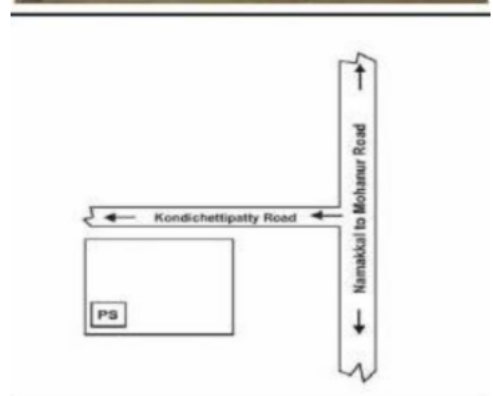

Cad View

Key MAP View