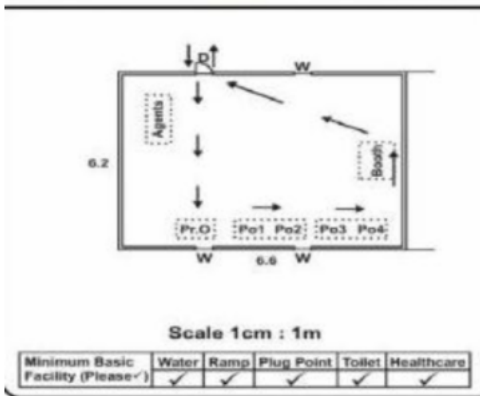

Google Map View

Polling Station Building Front View

Polling Station Front View

Cad View

Key MAP View

1 பெயர் : சரவணன் - தந்தையின் பெயர்: ஜோதி - வீட்டு எண் : 1-11 வயது : 56 பாலினம் : ஆண்	RHB0411124 Photo is available	2 பெயர் : செவந்தி - கணவர் பெயர்: சரவணன் - வீட்டு எண் : 1-11 வயது : 45 பாலினம் : பெண்	RHB0411132 Photo is available	S 3 பெயர் : செந்தில்முருகன் - தந்தையின் பெயர்: பெரியசாமி - வீட்டு எண் : 1/64 வயது : 52 பாலினம் : ஆண்	GBD3793759 Photo is available
4 பெயர் : செல்லப்பன் - தந்தையின் பெயர்: சின்னப்பிள்ளை - வீட்டு எண் : 1-108 வயது : 48 பாலினம் : ஆண்	RHB0411454 Photo is available	5 பெயர் : சின்னத்தம்பி - தந்தையின் பெயர்: சின்னப்பிள்ளை - வீட்டு எண் : 1-108 வயது : 46 பாலினம் : ஆண்	RHB0411496 Photo is available	6 பெயர் : கணேசமூர்த்தி - தந்தையின் பெயர்: முனியாண்டி - வீட்டு எண் : 1-117 வயது : 47 பாலினம் : ஆண்	RHB0540153 Photo is available
7 பெயர் : கேசவன் நா தந்தையின் பெயர்: நாகரத்தினம் - வீட்டு எண் : 1-137 வயது : 66 பாலினம் : ஆண்	AWP1759471 Photo is available	8 பெயர் : சாந்தி கே கணவர் பெயர்: கேசவன் - வீட்டு எண் : 1-137 வயது : 60 பாலினம் : பெண்	AWP1759489 Photo is available	9 பெயர் : வல்லவன் - தந்தையின் பெயர்: வெங்கடாஜலம் - வீட்டு எண் : 1-161-2 வயது : 63 பாலினம் : ஆண்	RHB1765031 Photo is available
10 பெயர் : பத்மாவதி - கணவர் பெயர்: வல்லவன் - வீட்டு எண் : 1-161-2 வயது : 53 பாலினம் : பெண்	RHB0104414 Photo is available	S 11 பெயர் : ராஜகுமார் சுப்ரமணியன் தந்தையின் பெயர்: ஸுப்ரமணி ஆயாந வீட்டு எண் : 17/183பீ வயது : 47 பாலினம் : ஆண்	LNQ8385775 Photo is available	12 பெயர் : நடராஜ் தந்தையின் பெயர்: முத்துசாமி வீட்டு எண் : 2/31இ வயது : 51 பாலினம் : ஆண்	RHB1248558 Photo is available
13 பெயர் : சுப்ரமணியன் - தந்தையின் பெயர்: அருணாசலம் - வீட்டு எண் : 2/34-1 வயது : 62 பாலினம் : ஆண்	GBD1687920 Photo is available	14 பெயர் : சுஜாதா - கணவர் பெயர்: சுப்ரமணியன் - வீட்டு எண் : 2/34-1 வயது : 55 பாலினம் : பெண்	GBD3821139 Photo is available	15 பெயர் : ரவி - தந்தையின் பெயர்: தாசன் - வீட்டு எண் : 2-53-1 வயது : 56 பாலினம் : ஆண்	RHB0411447 Photo is available
16 பெயர் : விஜய் ரவி தந்தையின் பெயர்: ரவி வீட்டு எண் : 2/53-1 வயது : 35 பாலினம் : ஆண்	RHB2300333 Photo is available	17 பெயர் : கண்ணன் - தந்தையின் பெயர்: ரவி - வீட்டு எண் : 2-53-1 வயது : 28 பாலினம் : ஆண்	RHB1110642 Photo is available	18 பெயர் : சந்தோஷ் குமார் தந்தையின் பெயர்: இரத்தினசபாபதி - வீட்டு எண் : 2/217 வயது : 37 பாலினம் : ஆண்	RHB0270959 Photo is available
19 பெயர் : கணேசன் தந்தையின் பெயர்: சாத்தையன் - வீட்டு எண் : 3/1-1 வயது : 40 பாலினம் : ஆண்	WFJ0293340 Photo is available	20 பெயர் : பிரியா தாயின் பெயர்: ஜெயா - வீட்டு எண் : 3/1-1 வயது : 33 பாலினம் : பெண்	TLV0571943 Photo is available	21 பெயர் : பாணுமதி - தந்தையின் பெயர்: பெரியசாமி - வீட்டு எண் : 3-7 வயது : 60 பாலினம் : பெண்	WJB3040805 Photo is available
22 பெயர் : சித்ரா - கணவர் பெயர்: கருப்பண்ணன் - வீட்டு எண் : 3-14-4 வயது : 46 பாலினம் : பெண்	RHB0104380 Photo is available	23 பெயர் : அக்பர்அலி - தந்தையின் பெயர்: ஷாஜஹான் - வீட்டு எண் : 3-30 வயது : 42 பாலினம் : ஆண்	GBD3794450 Photo is available	24 பெயர் : ஆப்தாபேகம் - கணவர் பெயர்: மன்கூர் - வீட்டு எண் : 3-30 வயது : 33 பாலினம் : பெண்	RHB0941542 Photo is available
25 பெயர் : பொன்மாரி தந்தையின் பெயர்: முருகன் வீட்டு எண் : 3-30 வயது : 25 பாலினம் : பெண்	RHB1247741 Photo is available	26 பெயர் : காளீஸ்வரி தந்தையின் பெயர்: முருகன் வீட்டு எண் : 3-30 வயது : 23 பாலினம் : பெண்	RHB2014876 Photo is available	27 பெயர் : முருகன் - தந்தையின் பெயர்: இருளாண்டி - வீட்டு எண் : 3-30-2 வயது : 46 பாலினம் : ஆண்	RHB0411264 Photo is available
28 பெயர் : கோவிந்தம்மாள் - கணவர் பெயர்: முருகன் - வீட்டு எண் : 3-30-2 வயது : 44 பாலினம் : பெண்	RHB0411272 Photo is available	29 பெயர் : மாரியம்மாள் - கணவர் பெயர்: செல்லையா - வீட்டு எண் : 3-32B வயது : 46 பாலினம் : பெண்	RHB0411488 Photo is available	30 பெயர் : பெரியசாமி - தந்தையின் பெயர்: துரைசாமி - வீட்டு எண் : 3-33 வயது : 44 பாலினம் : ஆண்	RHB0172452 Photo is available