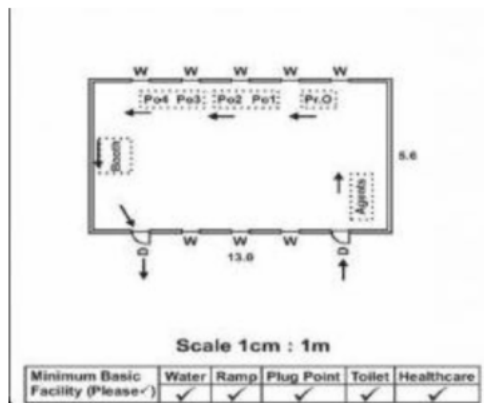

Google Map View

Polling Station Building Front View

Polling Station Front View

Cad View

Key MAP View

1 பெயர் : ஐஷ்வர்த் தந்தையின் பெயர்: ரமேஷ் வீட்டு எண் : 1/127 வயது : 21 பாலினம் : ஆண்	RHB2146991 Photo is available	2 பெயர் : சமயக்தா ரமேஷ் தந்தையின் பெயர்: ரமேஷ் செ வீட்டு எண் : 1/127 வயது : 20 பாலினம் : பெண்	RHB2267615 Photo is available	3 பெயர் : ஜெயலட்சுமி - கணவர் பெயர்: சுப்ரமணி - வீட்டு எண் : 2-689 வயது : 74 பாலினம் : பெண்	RHB0106005 Photo is available
4 பெயர் : கணேசன் - தந்தையின் பெயர்: எட்டிகவுண்டர் - வீட்டு எண் : 6 வயது : 69 பாலினம் : ஆண்	RHB1110584 Photo is available	5 பெயர் : அசோக் இதரர் பெயர்: ரம்யா வீட்டு எண் : 6 வயது : 48 பாலினம் : ஆண்	RHB1957372 Photo is available	6 பெயர் : பெனாசிர தந்தையின் பெயர்: சையத்யாசுப் வீட்டு எண் : 6-17ஏ வயது : 24 பாலினம் : பெண்	RHB2024271 Photo is available
7 பெயர் : பூர்ணிமா - தந்தையின் பெயர்: செல்வராஜ் - வீட்டு எண் : 6-52 வயது : 35 பாலினம் : பெண்	RHB0173716 Photo is available	8 பெயர் : சரவணன் - தந்தையின் பெயர்: நாராயணசாமி - வீட்டு எண் : 6-65 வயது : 35 பாலினம் : ஆண்	RHB0173724 Photo is available	9 பெயர் : நாகராஜன் - தந்தையின் பெயர்: சண்முகம் - வீட்டு எண் : 6-89-3 வயது : 47 பாலினம் : ஆண்	RHB0638726 Photo is available
10 பெயர் : அனிதா - கணவர் பெயர்: நாகராஜன் - வீட்டு எண் : 6-89-3 வயது : 45 பாலினம் : பெண்	RHB0638734 Photo is available	11 பெயர் : நித்யபூர் பாலமுருகன் தந்தையின் பெயர்: பாலமுருகன் ராமசாமி வீட்டு எண் : 6-115 வயது : 24 பாலினம் : பெண்	RHB2007185 Photo is available	12 பெயர் : தேவ தாயின் பெயர்: சரிதா வீட்டு எண் : 6/115 வயது : 21 பாலினம் : ஆண்	RHB2323467 Photo is available
13 பெயர் : இயேசுரத்தினம் - தந்தையின் பெயர்: சுப்ரமணி - வீட்டு எண் : 6-115H வயது : 62 பாலினம் : ஆண்	RHB0105833 Photo is available	14 பெயர் : மோசஸ் - தந்தையின் பெயர்: இயேசுரத்தினம் - வீட்டு எண் : 6-115H வயது : 41 பாலினம் : ஆண்	RHB0105841 Photo is available	15 பெயர் : லாதர் தந்தையின் பெயர்: யேசுரத்தினம் வீட்டு எண் : 6-115ஏச வயது : 25 பாலினம் : ஆண்	RHB1272657 Photo is available
16 பெயர் : மார்த்தாள் - கணவர் பெயர்: யேசுரத்தினம் - வீட்டு எண் : 6-115-H வயது : 61 பாலினம் : பெண்	RHB0460345 Photo is available	17 பெயர் : அனிஷா ஃபாத்திமா தந்தையின் பெயர்: நாசர் பாஷா வீட்டு எண் : 6-123 வயது : 24 பாலினம் : பெண்	RHB2049336 Photo is available	18 பெயர் : பாரி - தந்தையின் பெயர்: ராமசாமி - வீட்டு எண் : 6-161 வயது : 57 பாலினம் : ஆண்	GBD3796455 Photo is available
19 பெயர் : அமிர்தகௌரி - கணவர் பெயர்: பாரி - வீட்டு எண் : 6-161 வயது : 50 பாலினம் : பெண்	GBD3796463 Photo is available	20 பெயர் : மாதேஸ்வரன் - தந்தையின் பெயர்: கருப்பையா - வீட்டு எண் : 6-163 வயது : 59 பாலினம் : ஆண்	RHB0460378 Photo is available	21 பெயர் : லட்சுமி - கணவர் பெயர்: மாதேஸ்வரன் - வீட்டு எண் : 6-163 வயது : 47 பாலினம் : பெண்	RHB0460238 Photo is available
22 பெயர் : நரேஷ் தந்தையின் பெயர்: மாதேஸ்வரன் வீட்டு எண் : 6-163 வயது : 22 பாலினம் : ஆண்	RHB2138378 Photo is available	23 பெயர் : நிவேதா - தந்தையின் பெயர்: மாதேஸ்வரன் - வீட்டு எண் : 6-163-1 வயது : 27 பாலினம் : பெண்	RHB1193507 Photo is available	24 பெயர் : ஆனந்த் - தந்தையின் பெயர்: சுப்ரமணி - வீட்டு எண் : 6-165-1 வயது : 37 பாலினம் : ஆண்	RHB0172858 Photo is available
25 பெயர் : தங்கம்மாள் - கணவர் பெயர்: கணேசன் - வீட்டு எண் : 6-165-4 வயது : 66 பாலினம் : பெண்	RHB0942946 Photo is available	26 பெயர் : ராஜா - தந்தையின் பெயர்: ஸ்ரீனிவாசன் - வீட்டு எண் : 6-166-3-4 வயது : 54 பாலினம் : ஆண்	RHB0612994 Photo is available	27 பெயர் : கிருத்திகா - கணவர் பெயர்: ராஜா - வீட்டு எண் : 6-166-3-4 வயது : 48 பாலினம் : பெண்	RHB0612986 Photo is available
28 பெயர் : பஷீர் - தந்தையின் பெயர்: காதர்பாஷா - வீட்டு எண் : 6-168 வயது : 84 பாலினம் : ஆண்	RHB1795475 Photo is available	29 பெயர் : பீரானமுத்தாஜ் - கணவர் பெயர்: பஷீர் - வீட்டு எண் : 6-168 வயது : 81 பாலினம் : பெண்	RHB1795483 Photo is available	30 பெயர் : இமாம்காசிம் - தந்தையின் பெயர்: பஷீர் - வீட்டு எண் : 6-168 வயது : 61 பாலினம் : ஆண்	RHB0105858 Photo is available