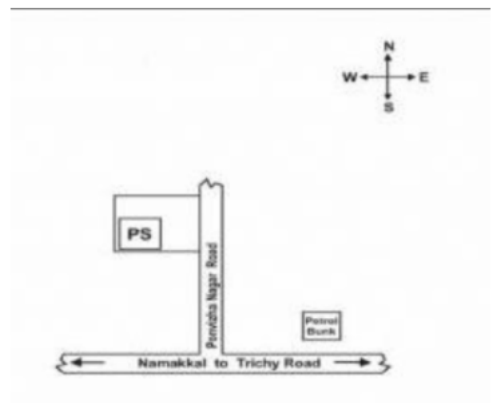

Key MAP View