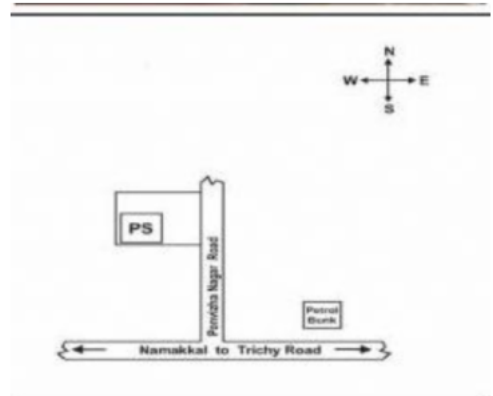

Key MAP View