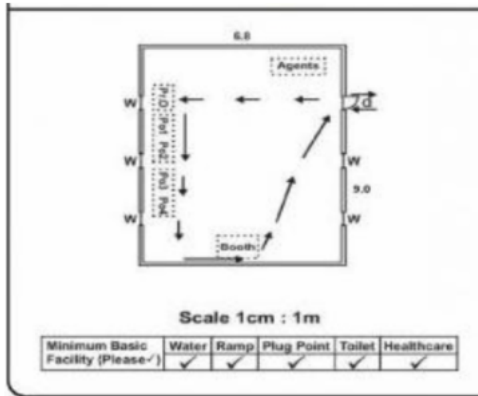

Nazri Naksha

Google Map View

Polling Station Building Front View

Polling Station Front View

Cad View

Key MAP View

1 பெயர் : ஆஷியானா தந்தையின் பெயர்: ஓமர் ஷெரீப் வீட்டு எண் : 3 வயது : 26 பாலினம் : பெண் Photo is available	RHB1272897	2 பெயர் : ஜெயலானி தந்தையின் பெயர்: சேக் மொஹிதீன் வீட்டு எண் : 3-685-4 வயது : 39 பாலினம் : ஆண் Photo is available	RHB2035863	3 பெயர் : முரளி - தந்தையின் பெயர்: முத்துசாமி - வீட்டு எண் : 4/479 ஏ ஃப் வயது : 36 பாலினம் : ஆண் Photo is available	RHB0502492
4 பெயர் : ஜெயந்தி கிருஷ்ணன் - கணவர் பெயர்: கிருஷ்ணன் - வீட்டு எண் : 4/621-சி வயது : 57 பாலினம் : பெண் Photo is available	GBD2450997	5 பெயர் : சாந்தி கணவர் பெயர்: சிவநேசன் வீட்டு எண் : 6-103-2 வயது : 48 பாலினம் : பெண் Photo is available	RHB1967843	6 பெயர் : ராஜாமணி கணவர் பெயர்: ராமானுஜம் வீட்டு எண் : 6-132-1 வயது : 74 பாலினம் : பெண் Photo is available	RHB1967793
7 பெயர் : கிரி சங்கர் - தந்தையின் பெயர்: பாலகிருஷ்ணன் - வீட்டு எண் : 6-291 வயது : 61 பாலினம் : ஆண் Photo is available	RHB1173319	8 பெயர் : தமிழ்ச்செல்வன் - தந்தையின் பெயர்: கந்தசாமி - வீட்டு எண் : 6-303 வயது : 61 பாலினம் : ஆண் Photo is available	RHB1798453	9 பெயர் : சாந்தி - கணவர் பெயர்: தமிழ்ச்செல்வன் - வீட்டு எண் : 6-303 வயது : 57 பாலினம் : பெண் Photo is available	RHB1798461
10 பெயர் : ஷைலேஷ் மெய்வேல் தந்தையின் பெயர்: மெய்வேல் பூநிவாசன் வீட்டு எண் : 6/306, வயது : 23 பாலினம் : ஆண் Photo is available	RHB2245702	11 பெயர் : பாலசுப்பிரமணி - தந்தையின் பெயர்: ஆறுமுகம் - வீட்டு எண் : 6-313 வயது : 66 பாலினம் : ஆண் Photo is available	RHB0411777	12 பெயர் : வசந்தா - கணவர் பெயர்: பாலசுப்பிரமணி - வீட்டு எண் : 6-313 வயது : 60 பாலினம் : பெண் Photo is available	RHB0411751
13 பெயர் : பூமாசௌகார்த்திகா - தந்தையின் பெயர்: பாலசுப்பிரமணி - வீட்டு எண் : 6-313 வயது : 36 பாலினம் : பெண் Photo is available	RHB0411744	14 பெயர் : நவீன் - தந்தையின் பெயர்: பாலசுப்பிரமணி - வீட்டு எண் : 6-313 வயது : 34 பாலினம் : ஆண் Photo is available	RHB0411769	15 பெயர் : கிரிஜா - கணவர் பெயர்: கோபாலகிருஷ்ணன் - வீட்டு எண் : 6-317 வயது : 63 பாலினம் : பெண் Photo is available	RHB0639401
16 பெயர் : கோபாலகிருஷ்ணன் - தந்தையின் பெயர்: வையாபுரி - வீட்டு எண் : 6-317 வயது : 60 பாலினம் : ஆண் Photo is available	RHB0639419	17 பெயர் : கந்தசாமி - தந்தையின் பெயர்: பெரியதம்பிகவுண்டர் - வீட்டு எண் : 6-318 வயது : 89 பாலினம் : ஆண் Photo is available	RHB1798479	18 பெயர் : அனிதா - கணவர் பெயர்: கலைச்செல்வன்ராஜா - வீட்டு எண் : 6-318 வயது : 51 பாலினம் : பெண் Photo is available	RHB1173384
19 பெயர் : கலைச்செல்வன்ராஜா - தந்தையின் பெயர்: கந்தசாமி - வீட்டு எண் : 6-318 வயது : 51 பாலினம் : ஆண் Photo is available	GBD3796901	20 பெயர் : நவீன் - தந்தையின் பெயர்: தமிழ்செல்வன் - வீட்டு எண் : 6-318 வயது : 31 பாலினம் : ஆண் Photo is available	RHB0823617	21 பெயர் : ராணி - கணவர் பெயர்: நடராஜன் - வீட்டு எண் : 6-319 வயது : 65 பாலினம் : பெண் Photo is available	GBD3796919
22 பெயர் : அருண் - தந்தையின் பெயர்: நடராஜன் - வீட்டு எண் : 6-319 வயது : 42 பாலினம் : ஆண் Photo is available	GBD3574183	23 பெயர் : காயத்திரி - கணவர் பெயர்: அருண் - வீட்டு எண் : 6-319 வயது : 39 பாலினம் : பெண் Photo is available	RHB0734947	24 பெயர் : அல்லமபிரபு - தந்தையின் பெயர்: பொன்னையன் - வீட்டு எண் : 6-320 வயது : 64 பாலினம் : ஆண் Photo is available	GBD3797792
25 பெயர் : மல்லிகா - கணவர் பெயர்: அல்லமபிரபு - வீட்டு எண் : 6-320 வயது : 52 பாலினம் : பெண் Photo is available	RHB0106492	26 பெயர் : பரத் - தந்தையின் பெயர்: அல்லமபிரபு - வீட்டு எண் : 6-320 வயது : 30 பாலினம் : ஆண் Photo is available	RHB0995241	27 பெயர் : பாலகுமரன் ராரா இதரர் பெயர்: சுபதினா ர வீட்டு எண் : 6/321-2 வயது : 37 பாலினம் : ஆண் Photo is available	RHB2207306
28 பெயர் : சுபதினா - கணவர் பெயர்: பாலகுமாரன் - வீட்டு எண் : 6-321-2 வயது : 35 பாலினம் : பெண் Photo is available	RHB1089473	29 பெயர் : அய்யமுத்து - தந்தையின் பெயர்: குமாரசாமி - வீட்டு எண் : 6-326 வயது : 76 பாலினம் : ஆண் Photo is available	GBD2450443	30 பெயர் : ராஜாமணி - கணவர் பெயர்: அய்யமுத்து - வீட்டு எண் : 6-326 வயது : 60 பாலினம் : பெண் Photo is available	GBD2453355