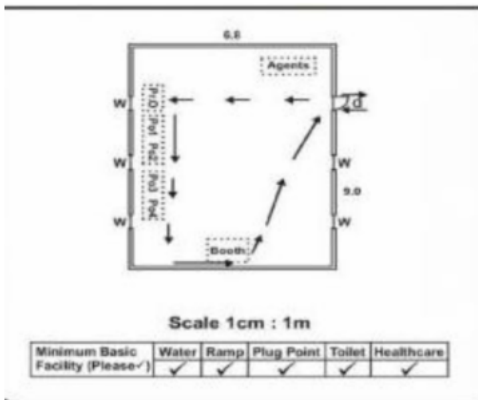

Cad View

Key MAP View