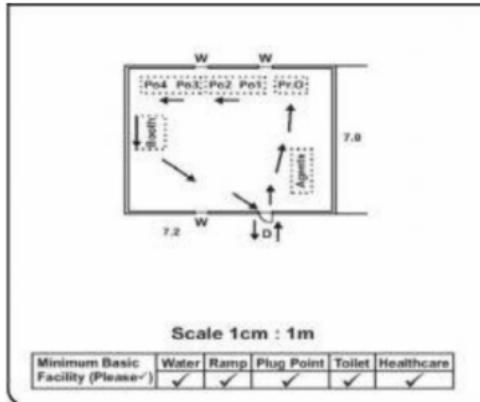

Google Map View

Polling Station Building Front View

Polling Station Front View

Cad View

Key MAP View

சட்டமன்றத் தொகுதியின் எண் மற்றும் பெயர் : 94-நாமக்கல்
பிரிவு எண் மற்றும் பெயர் 1-வள்ளிப்புரம் (வ.கி) மற்றும் (ஊ), வள்ளிப்புரம் குடித்தெரு வார்டு-1