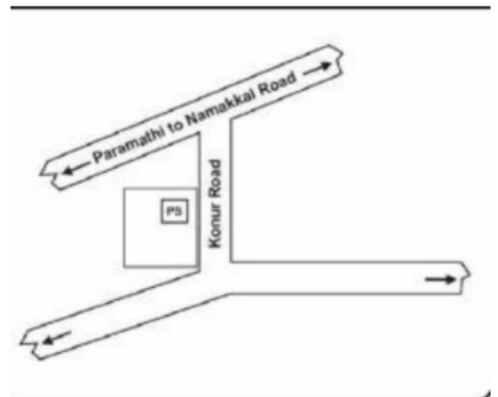

Cad View

Key MAP View