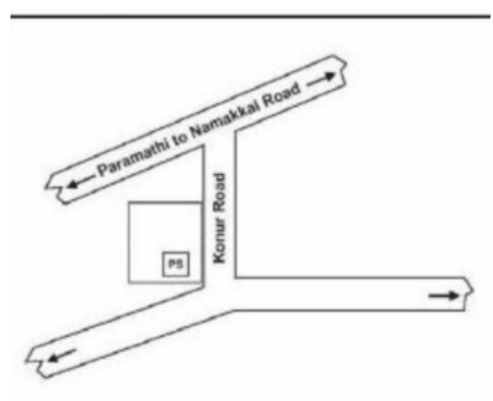

Google Map View

Polling Station Building Front View

Polling Station Front View

Cad View

Key MAP View

சட்டமன்றத் தொகுதியின் எண் மற்றும் பெயர் : 94-நாமக்கல் பிரிவு எண் மற்றும் பெயர் 1-கோனூர் (வ.கி) மற்றும் (ஊ), தாத்திபாளையம் வார்டு 5