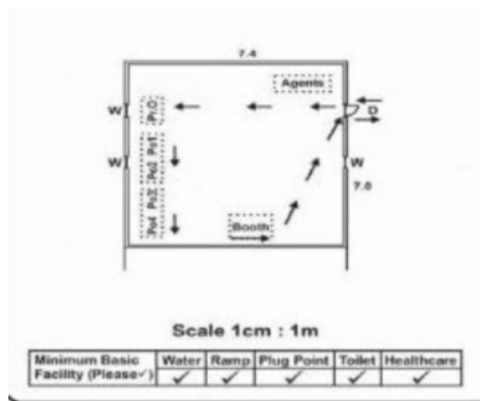

Google Map View

Polling Station Building Front View

Polling Station Front View

Cad View

Key MAP View

சட்டமன்றத் தொகுதியின் எண் மற்றும் பெயர் : 94-நாமக்கல் பிரிவு எண் மற்றும் பெயர் 1-கோனூர் (வ.கி) மற்றும் (ஊ), தாத்திபாளையம் வார்டு 5