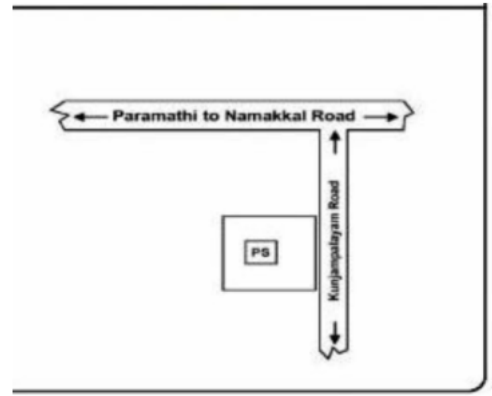

Key MAP View