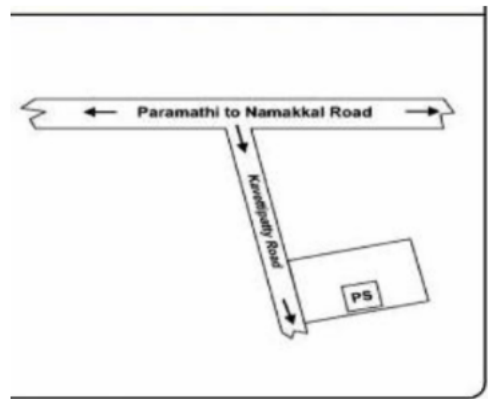

Key MAP View