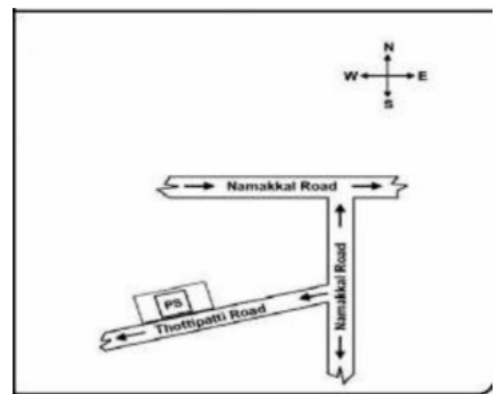

Key MAP View