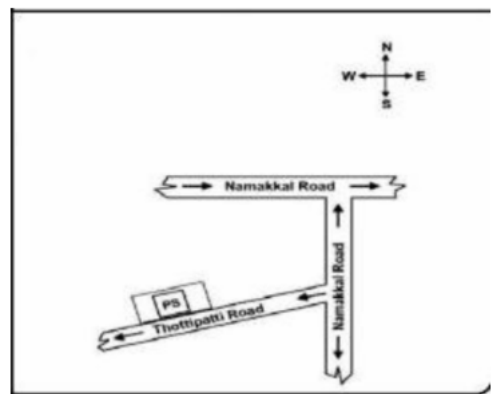

Key MAP View