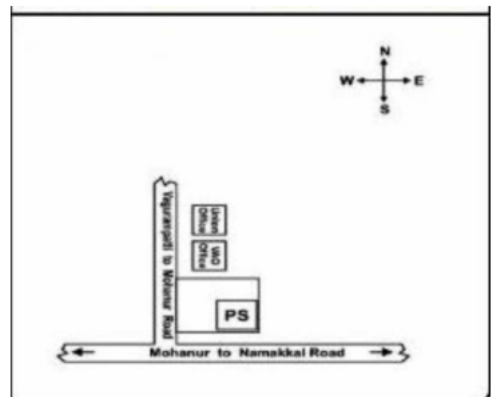

Google Map View

Polling Station Building Front View

Polling Station Front View

Cad View

Key MAP View

1	GBD2467892	பெயர் : முருகேசன் - தந்தையின் பெயர்: வீராசாமி - வீட்டு எண் : 1-1 வயது : 58 பாலினம் : ஆண்	Photo is available	2	GBD2468874	பெயர் : பானுமதி - கணவர் பெயர்: முருகேசன் - வீட்டு எண் : 1-1 வயது : 53 பாலினம் : பெண்	Photo is available	3	GBD3678133	பெயர் : செல்வம் - தந்தையின் பெயர்: சின்னதம்பி வீட்டு எண் : 1-1-1 வயது : 60 பாலினம் : ஆண்	Photo is available
4	GBD2470078	பெயர் : உஷா - கணவர் பெயர்: செல்வம் - வீட்டு எண் : 1-1-1 வயது : 53 பாலினம் : பெண்	Photo is available	5	RHB0974154	பெயர் : சித்ரா - கணவர் பெயர்: தாளங்ககுடி - வீட்டு எண் : 1-1B வயது : 38 பாலினம் : பெண்	Photo is available	6	GBD1725472	பெயர் : தேவராஜ் - தந்தையின் பெயர்: வெங்கடபோயன் - வீட்டு எண் : 1-2 வயது : 56 பாலினம் : ஆண்	Photo is available
7	GBD3678141	பெயர் : குப்பாயி - கணவர் பெயர்: தேவராஜ் - வீட்டு எண் : 1-2 வயது : 50 பாலினம் : பெண்	Photo is available	8	RHB1756519	பெயர் : காசியம்மாள் - கணவர் பெயர்: நல்லுசாமி - வீட்டு எண் : 1-3 வயது : 54 பாலினம் : பெண்	Photo is available	9	GBD3678158	பெயர் : சித்தர்மலை - தந்தையின் பெயர்: நல்லுசாமி - வீட்டு எண் : 1-3 வயது : 49 பாலினம் : ஆண்	Photo is available
10	GBD3678166	பெயர் : வீரம்மாள் - கணவர் பெயர்: சித்தர்மலை - வீட்டு எண் : 1-3 வயது : 44 பாலினம் : பெண்	Photo is available	11	RHB0463422	பெயர் : குமார் - தந்தையின் பெயர்: ராமசாமி - வீட்டு எண் : 1-3 வயது : 36 பாலினம் : ஆண்	Photo is available	12	GBD1690619	பெயர் : சூடாமணி - தந்தையின் பெயர்: பொன்னுசாமி - வீட்டு எண் : 1-4 வயது : 71 பாலினம் : ஆண்	Photo is available
13	GBD1690668	பெயர் : சின்னம்மாள் - கணவர் பெயர்: சூடாமணி - வீட்டு எண் : 1-4 வயது : 66 பாலினம் : பெண்	Photo is available	14	GBD3678174	பெயர் : தாளங்குடி - தந்தையின் பெயர்: சூடாமணி - வீட்டு எண் : 1-4 வயது : 46 பாலினம் : ஆண்	Photo is available	15	GBD3678182	பெயர் : ராணி - தந்தையின் பெயர்: சூடாமணி - வீட்டு எண் : 1-4 வயது : 43 பாலினம் : பெண்	Photo is available
16	RHB1049055	பெயர் : மூக்காயி - கணவர் பெயர்: ராமன் - வீட்டு எண் : 1-5 வயது : 50 பாலினம் : பெண்	Photo is available	17	RHB1049063	பெயர் : சதீஷ் - தந்தையின் பெயர்: ராமன் - வீட்டு எண் : 1-5 வயது : 29 பாலினம் : ஆண்	Photo is available	18	GBD1725118	பெயர் : சங்கரன் - தந்தையின் பெயர்: சின்னுசாமி - வீட்டு எண் : 1-5-1 வயது : 53 பாலினம் : ஆண்	Photo is available
19	RHB1756535	பெயர் : சுசீலா - கணவர் பெயர்: பெரியசாமி - வீட்டு எண் : 1-5A வயது : 63 பாலினம் : பெண்	Photo is available	20	GBD3678216	பெயர் : பானுமதி - கணவர் பெயர்: துரைசாமி - வீட்டு எண் : 1-5A வயது : 59 பாலினம் : பெண்	Photo is available	21	GBD3678224	பெயர் : அம்மாவாசை - கணவர் பெயர்: முத்துசாமி - வீட்டு எண் : 1-6 வயது : 67 பாலினம் : பெண்	Photo is available
22	GBD2468940	பெயர் : வேலுசாமி / தந்தையின் பெயர்: முத்துசாமி - வீட்டு எண் : 1-6 வயது : 47 பாலினம் : ஆண்	Photo is available	23	GBD3678232	பெயர் : வீரம்மாள் - கணவர் பெயர்: வேலுசாமி - வீட்டு எண் : 1-6 வயது : 44 பாலினம் : பெண்	Photo is available	24	GBD3678240	பெயர் : ராஜா - தந்தையின் பெயர்: முத்துசாமி - வீட்டு எண் : 1-6 வயது : 44 பாலினம் : ஆண்	Photo is available
25	GBD3678257	பெயர் : செல்வி கணவர் பெயர்: ராஜா - வீட்டு எண் : 1-6 வயது : 43 பாலினம் : பெண்	Photo is available	26	RHB1237536	பெயர் : செந்தில்குமார் தந்தையின் பெயர்: முத்துசாமி வீட்டு எண் : 1-6 வயது : 36 பாலினம் : ஆண்	Photo is available	27	RHB1237544	பெயர் : கௌரி கணவர் பெயர்: செந்தில்குமார் வீட்டு எண் : 1-6 வயது : 36 பாலினம் : பெண்	Photo is available
28	RHB1756543	பெயர் : சங்கரகவுண்டர் - தந்தையின் பெயர்: சுப்பராயகவுண்டர் - வீட்டு எண் : 1-7 வயது : 81 பாலினம் : ஆண்	Photo is available	29	RHB1756550	பெயர் : கருப்பாயி - கணவர் பெயர்: கருப்பண்ணன் - வீட்டு எண் : 1-7 வயது : 79 பாலினம் : பெண்	Photo is available	30	RHB1756568	பெயர் : பாலகிருஷ்ணன் - தந்தையின் பெயர்: சங்கரகவுண்டர் - வீட்டு எண் : 1-7 வயது : 53 பாலினம் : ஆண்	Photo is available