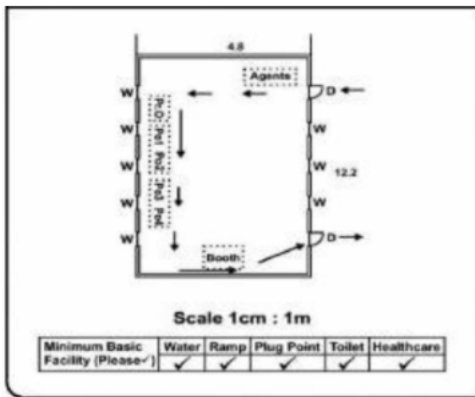

Google Map View

Polling Station Building Front View

Polling Station Front View

Cad View

Key MAP View

1	GBD2467892	பெயர் : முருகேசன் - தந்தையின் பெயர்: வீராசாமி - வீட்டு எண் : 1-1 வயது : 58 பாலினம் : ஆண்	Photo is available	2	GBD2468874	பெயர் : பானுமதி - கணவர் பெயர்: முருகேசன் - வீட்டு எண் : 1-1 வயது : 53 பாலினம் : பெண்	Photo is available	3	GBD3678133	பெயர் : செல்வம் - தந்தையின் பெயர்: சின்னதம்பி வீட்டு எண் : 1-1-1 வயது : 60 பாலினம் : ஆண்	Photo is available
4	GBD2470078	பெயர் : உஷா - கணவர் பெயர்: செல்வம் - வீட்டு எண் : 1-1-1 வயது : 53 பாலினம் : பெண்	Photo is available	5	RHB0974154	பெயர் : சித்ரா - கணவர் பெயர்: தாளங்ககுடி - வீட்டு எண் : 1-1B வயது : 38 பாலினம் : பெண்	Photo is available	6	GBD1725472	பெயர் : தேவராஜ் - தந்தையின் பெயர்: வெங்கடபோயன் - வீட்டு எண் : 1-2 வயது : 56 பாலினம் : ஆண்	Photo is available
7	GBD3678141	பெயர் : குப்பாயி - கணவர் பெயர்: தேவராஜ் - வீட்டு எண் : 1-2 வயது : 50 பாலினம் : பெண்	Photo is available	8	RHB1756519	பெயர் : காசியம்மாள் - கணவர் பெயர்: நல்லுசாமி - வீட்டு எண் : 1-3 வயது : 54 பாலினம் : பெண்	Photo is available	9	GBD3678158	பெயர் : சித்தர்மலை - தந்தையின் பெயர்: நல்லுசாமி - வீட்டு எண் : 1-3 வயது : 49 பாலினம் : ஆண்	Photo is available
10	GBD3678166	பெயர் : வீரம்மாள் - கணவர் பெயர்: சித்தர்மலை - வீட்டு எண் : 1-3 வயது : 44 பாலினம் : பெண்	Photo is available	11	RHB0463422	பெயர் : குமார் - தந்தையின் பெயர்: ராமசாமி - வீட்டு எண் : 1-3 வயது : 36 பாலினம் : ஆண்	Photo is available	12	GBD1690619	பெயர் : சூடாமணி - தந்தையின் பெயர்: பொன்னுசாமி - வீட்டு எண் : 1-4 வயது : 71 பாலினம் : ஆண்	Photo is available
13	GBD1690668	பெயர் : சின்னம்மாள் - கணவர் பெயர்: சூடாமணி - வீட்டு எண் : 1-4 வயது : 66 பாலினம் : பெண்	Photo is available	14	GBD3678174	பெயர் : தாளங்குடி - தந்தையின் பெயர்: சூடாமணி - வீட்டு எண் : 1-4 வயது : 46 பாலினம் : ஆண்	Photo is available	15	GBD3678182	பெயர் : ராணி - தந்தையின் பெயர்: சூடாமணி - வீட்டு எண் : 1-4 வயது : 43 பாலினம் : பெண்	Photo is available
16	RHB1049055	பெயர் : மூக்காயி - கணவர் பெயர்: ராமன் - வீட்டு எண் : 1-5 வயது : 50 பாலினம் : பெண்	Photo is available	17	RHB1049063	பெயர் : சதீஷ் - தந்தையின் பெயர்: ராமன் - வீட்டு எண் : 1-5 வயது : 29 பாலினம் : ஆண்	Photo is available	18	GBD1725118	பெயர் : சங்கரன் - தந்தையின் பெயர்: சின்னுசாமி - வீட்டு எண் : 1-5-1 வயது : 53 பாலினம் : ஆண்	Photo is available
19	RHB1756535	பெயர் : சுசீலா - கணவர் பெயர்: பெரியசாமி - வீட்டு எண் : 1-5A வயது : 63 பாலினம் : பெண்	Photo is available	20	GBD3678216	பெயர் : பானுமதி - கணவர் பெயர்: துரைசாமி - வீட்டு எண் : 1-5A வயது : 59 பாலினம் : பெண்	Photo is available	21	GBD3678224	பெயர் : அம்மாவாசை - கணவர் பெயர்: முத்துசாமி - வீட்டு எண் : 1-6 வயது : 67 பாலினம் : பெண்	Photo is available
22	GBD2468940	பெயர் : வேலுசாமி / தந்தையின் பெயர்: முத்துசாமி - வீட்டு எண் : 1-6 வயது : 47 பாலினம் : ஆண்	Photo is available	23	GBD3678232	பெயர் : வீரம்மாள் - கணவர் பெயர்: வேலுசாமி - வீட்டு எண் : 1-6 வயது : 44 பாலினம் : பெண்	Photo is available	24	GBD3678240	பெயர் : ராஜா - தந்தையின் பெயர்: முத்துசாமி - வீட்டு எண் : 1-6 வயது : 44 பாலினம் : ஆண்	Photo is available
25	GBD3678257	பெயர் : செல்வி கணவர் பெயர்: ராஜா - வீட்டு எண் : 1-6 வயது : 43 பாலினம் : பெண்	Photo is available	26	RHB1237536	பெயர் : செந்தில்குமார் தந்தையின் பெயர்: முத்துசாமி வீட்டு எண் : 1-6 வயது : 36 பாலினம் : ஆண்	Photo is available	27	RHB1237544	பெயர் : கௌரி கணவர் பெயர்: செந்தில்குமார் வீட்டு எண் : 1-6 வயது : 36 பாலினம் : பெண்	Photo is available
28	RHB1756543	பெயர் : சங்கரகவுண்டர் - தந்தையின் பெயர்: சுப்பராயகவுண்டர் - வீட்டு எண் : 1-7 வயது : 81 பாலினம் : ஆண்	Photo is available	29	RHB1756550	பெயர் : கருப்பாயி - கணவர் பெயர்: கருப்பண்ணன் - வீட்டு எண் : 1-7 வயது : 79 பாலினம் : பெண்	Photo is available	30	RHB1756568	பெயர் : பாலகிருஷ்ணன் - தந்தையின் பெயர்: சங்கரகவுண்டர் - வீட்டு எண் : 1-7 வயது : 53 பாலினம் : ஆண்	Photo is available