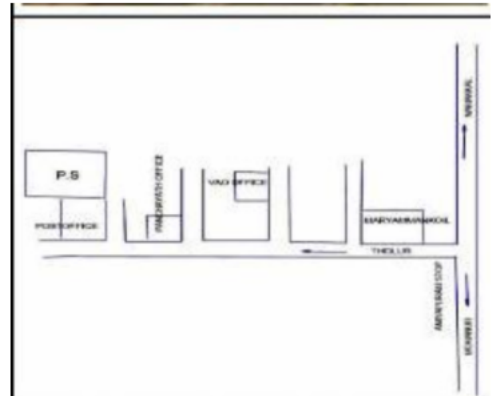

Cad View

Key MAP View