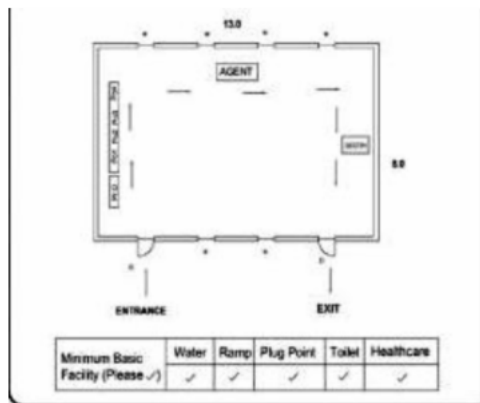

வாக்காளர் பதிவு அலுவலரின்
கையொப்பம்

Nazri Naksha

Google Map View

Polling Station Building Front View

Polling Station Front View

Cad View

Key MAP View

| | | | | | |
|--|-------------------------------------|---|-------------------------------------|--|-------------------------------------|
| 1 பெயர் : நவலடி - தந்தையின் பெயர்: வையாபுரி பண்டாரம் - வீட்டு எண் : 1-1 வயது : 73 பாலினம் : ஆண் | RHB0177014 Photo is available | 2 பெயர் : சம்பூரணம் - கணவர் பெயர்: நவலடி - வீட்டு எண் : 1-1 வயது : 52 பாலினம் : பெண் | DBQ2367522 Photo is available | 3 பெயர் : வைத்தீஸ்வரன் தந்தையின் பெயர்: நவலடி வீட்டு எண் : 1/1 வயது : 20 பாலினம் : ஆண் | RHB2196343 Photo is available |
| 4 பெயர் : பழனியப்பன் - தந்தையின் பெயர்: வையாபுரி - வீட்டு எண் : 1-2 வயது : 65 பாலினம் : ஆண் | RHB1828565 Photo is available | 5 பெயர் : சிவகாமி - கணவர் பெயர்: பழனியப்பன் - வீட்டு எண் : 1-2 வயது : 59 பாலினம் : பெண் | RHB1828573 Photo is available | 6 பெயர் : ராஜா - தந்தையின் பெயர்: பழனியப்பன் - வீட்டு எண் : 1-2 வயது : 44 பாலினம் : ஆண் | DBQ2367654 Photo is available |
| 7 பெயர் : சத்தியபாமா - கணவர் பெயர்: ராஜா - வீட்டு எண் : 1-2 வயது : 35 பாலினம் : பெண் | RHB0882316 Photo is available | 8 பெயர் : கௌரி - கணவர் பெயர்: கணேசன் - வீட்டு எண் : 1-3 வயது : 66 பாலினம் : பெண் | RHB1828599 Photo is available | 9 பெயர் : ராஜா - தந்தையின் பெயர்: கணேசன் - வீட்டு எண் : 1-3 வயது : 47 பாலினம் : ஆண் | RHB1828615 Photo is available |
| 10 பெயர் : கவிதா - கணவர் பெயர்: ராஜா - வீட்டு எண் : 1-3A வயது : 35 பாலினம் : பெண் | RHB0651034 Photo is available | 11 பெயர் : பழனியமாள் - கணவர் பெயர்: சபாபதி - வீட்டு எண் : 1-4 வயது : 76 பாலினம் : பெண் | RHB1828623 Photo is available | 12 பெயர் : வேலுசாமி - தந்தையின் பெயர்: ஆறுமுகம் - வீட்டு எண் : 1-5 வயது : 57 பாலினம் : ஆண் | RHB1828649 Photo is available |
| 13 பெயர் : தேவிகா தந்தையின் பெயர்: வேலுசாமி வீட்டு எண் : 1/5 ஏ வயது : 20 பாலினம் : பெண் | RHB2204360 Photo is available | 14 பெயர் : சுசீலா - கணவர் பெயர்: முருகேசன் - வீட்டு எண் : 1-6 வயது : 68 பாலினம் : பெண் | RHB1828664 Photo is available | 15 பெயர் : ரவிச்சந்திரன் - தந்தையின் பெயர்: முருகேசன் - வீட்டு எண் : 1-6 வயது : 54 பாலினம் : ஆண் | RHB1828672 Photo is available |
| 16 பெயர் : கண்ணம்மாள் - கணவர் பெயர்: கந்தசாமி - வீட்டு எண் : 1-7 வயது : 59 பாலினம் : பெண் | RHB0950782 Photo is available | 17 பெயர் : முத்துசாமி - தந்தையின் பெயர்: பழனிவேல்பண்டாரம் - வீட்டு எண் : 1-8 வயது : 69 பாலினம் : ஆண் | RHB1828680 Photo is available | 18 பெயர் : நீலாவதி - கணவர் பெயர்: முத்துசாமி - வீட்டு எண் : 1-8 வயது : 68 பாலினம் : பெண் | RHB1828698 Photo is available |
| 19 பெயர் : இந்துமதி - கணவர் பெயர்: ரஞ்சித்குமார் - வீட்டு எண் : 1-8B வயது : 32 பாலினம் : பெண் | RHB1050863 Photo is available | 20 பெயர் : பெரியசாமி - தந்தையின் பெயர்: ராமசாமி - வீட்டு எண் : 1-9 வயது : 58 பாலினம் : ஆண் | RHB1828706 Photo is available | 21 பெயர் : ரஞ்சிதா - தந்தையின் பெயர்: பழனிசாமி - வீட்டு எண் : 1-9 வயது : 29 பாலினம் : பெண் | RHB1050921 Photo is available |
| 22 பெயர் : பெரியசாமி - தந்தையின் பெயர்: முத்துசாமி - வீட்டு எண் : 1-10 வயது : 49 பாலினம் : ஆண் | RHB1050806 Photo is available | 23 பெயர் : லட்சுமி - கணவர் பெயர்: நடராஜன் - வீட்டு எண் : 1-11A வயது : 60 பாலினம் : பெண் | RHB0830794 Photo is available | 24 பெயர் : குமார் - தந்தையின் பெயர்: நடராஜன் - வீட்டு எண் : 1-11A வயது : 42 பாலினம் : ஆண் | RHB0830802 Photo is available |
| 25 பெயர் : பாணுப்பிரியா - தந்தையின் பெயர்: குமார் - வீட்டு எண் : 1-11A வயது : 34 பாலினம் : பெண் | RHB0830810 Photo is available | 26 பெயர் : விஜயலட்சுமி - கணவர் பெயர்: தனசேகரன் - வீட்டு எண் : 1-12 வயது : 60 பாலினம் : பெண் | RHB1050814 Photo is available | 27 பெயர் : யோகபால் - தந்தையின் பெயர்: முத்துசாமி - வீட்டு எண் : 1-15 வயது : 63 பாலினம் : ஆண் | RHB1828730 Photo is available |
| 28 பெயர் : மகாலட்சுமி - கணவர் பெயர்: யோகபால் - வீட்டு எண் : 1-15 வயது : 54 பாலினம் : பெண் | RHB1828748 Photo is available | 29 பெயர் : தமிழ்ச்செல்வன் - தந்தையின் பெயர்: யோகபால் - வீட்டு எண் : 1-15 வயது : 29 பாலினம் : ஆண் | RHB0996660 Photo is available | 30 பெயர் : தங்கம்மாள் - கணவர் பெயர்: ராமசாமி - வீட்டு எண் : 1-16 வயது : 76 பாலினம் : பெண் | RHB1828755 Photo is available |