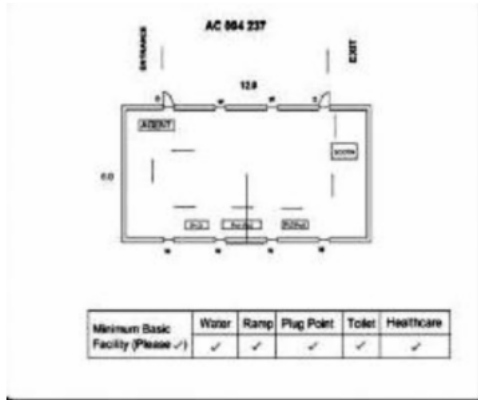

Google Map View

Polling Station Building Front View

Polling Station Front View

Cad View

Key MAP View

1	RHB1106814	பெயர் : கௌதமன் - தந்தையின் பெயர்: சுப்பரமணி - வீட்டு எண் : 1/63 வயது : 31 பாலினம் : ஆண்	Photo is available	2	RHB1769488	பெயர் : செல்லப்பன் முத்துசாமி தந்தையின் பெயர்: முத்துசாமி - வீட்டு எண் : 3/1 (1) வயது : 66 பாலினம் : ஆண்	Photo is available	3	RHB1769496	பெயர் : ஜோதி செல்லப்பன் கணவர் பெயர்: செல்லப்பன் - வீட்டு எண் : 3/1 (1) வயது : 57 பாலினம் : பெண்	Photo is available
4	DBQ2368801	பெயர் : பாவாயி - கணவர் பெயர்: மாரப்பன் - வீட்டு எண் : 3-2 வயது : 75 பாலினம் : பெண்	Photo is available	5	RHB1769512	பெயர் : பழனியப்பன் - தந்தையின் பெயர்: ரங்கசாமி - வீட்டு எண் : 3-3 வயது : 73 பாலினம் : ஆண்	Photo is available	6	RHB1769520	பெயர் : சரசு - கணவர் பெயர்: பழனியப்பன் - வீட்டு எண் : 3-3 வயது : 68 பாலினம் : பெண்	Photo is available
7	DBQ2370005	பெயர் : கணேசன் - தந்தையின் பெயர்: பழனியப்பன் - வீட்டு எண் : 3-3 வயது : 44 பாலினம் : ஆண்	Photo is available	8	RHB1990548	பெயர் : யுவராணி கணவர் பெயர்: கணேசன் வீட்டு எண் : 3-4 வயது : 43 பாலினம் : பெண்	Photo is available	9	RHB1769538	பெயர் : லட்சுமணன் - தந்தையின் பெயர்: சுப்பராயகவுண்டர் - வீட்டு எண் : 3-5 வயது : 84 பாலினம் : ஆண்	Photo is available
10	RHB1769546	பெயர் : அருக்காணி - கணவர் பெயர்: லட்சுமணன் - வீட்டு எண் : 3-5 வயது : 77 பாலினம் : பெண்	Photo is available	11	RHB1769553	பெயர் : காளியம்மாள் - கணவர் பெயர்: லட்சுமணன் - வீட்டு எண் : 3-5 வயது : 65 பாலினம் : பெண்	Photo is available	12	DBQ2815884	பெயர் : நதியா - கணவர் பெயர்: செல்வமணி - வீட்டு எண் : 3-5 வயது : 40 பாலினம் : பெண்	Photo is available
13	DBQ1819358	பெயர் : சென்பகவள்ளி - கணவர் பெயர்: ராமலிங்கம் - வீட்டு எண் : 3-6 வயது : 48 பாலினம் : பெண்	Photo is available	14	RHB1050962	பெயர் : அருள்செல்வன் - தந்தையின் பெயர்: ராமலிங்கம் - வீட்டு எண் : 3-6 வயது : 28 பாலினம் : ஆண்	Photo is available	15	RHB2026383	பெயர் : ஹரிபிரியா தந்தையின் பெயர்: ராமலிங்கம் வீட்டு எண் : 3/6 வயது : 24 பாலினம் : ஆண்	Photo is available
16	RHB1769587	பெயர் : ராமலிங்கம் - தந்தையின் பெயர்: பழனியப்பன் - வீட்டு எண் : 3-7 வயது : 59 பாலினம் : ஆண்	Photo is available	17	DBQ2366797	பெயர் : மலர்கொடி - கணவர் பெயர்: ராமலிங்கம் - வீட்டு எண் : 3-7 வயது : 49 பாலினம் : பெண்	Photo is available	18	RHB1990357	பெயர் : ஹரிபிரசாத் தந்தையின் பெயர்: ராமலிங்கம் வீட்டு எண் : 3-7 வயது : 26 பாலினம் : ஆண்	Photo is available
19	RHB1531045	பெயர் : சி கணேசன் தந்தையின் பெயர்: சின்னுசாமி வீட்டு எண் : 3/9ஏ வயது : 64 பாலினம் : ஆண்	Photo is available	20	RHB1983840	பெயர் : க பூபேஷ் தந்தையின் பெயர்: கணேசன் வீட்டு எண் : 3/9ஏ வயது : 26 பாலினம் : ஆண்	Photo is available	21	RHB1769611	பெயர் : ஆரியராஜா - தந்தையின் பெயர்: சின்னுசாமி - வீட்டு எண் : 3-10 வயது : 67 பாலினம் : ஆண்	Photo is available
22	DBQ2815892	பெயர் : மோகன்குமார் - தந்தையின் பெயர்: ஆரியராஜா - வீட்டு எண் : 3-10 வயது : 39 பாலினம் : ஆண்	Photo is available	23	RHB1001759	பெயர் : சாரதா - கணவர் பெயர்: யோகேஷ் - வீட்டு எண் : 3-10 வயது : 35 பாலினம் : பெண்	Photo is available	24	DBQ2366870	பெயர் : யோகேஷ் - தந்தையின் பெயர்: ஆரியராஜா - வீட்டு எண் : 3/10ஏ, வயது : 42 பாலினம் : ஆண்	Photo is available
25	RHB1769629	பெயர் : பெரியசாமி - தந்தையின் பெயர்: எட்டிக்கவுண்டர் - வீட்டு எண் : 3-11 வயது : 68 பாலினம் : ஆண்	Photo is available	26	RHB1769637	பெயர் : சாந்தி - கணவர் பெயர்: பெரியசாமி - வீட்டு எண் : 3-11 வயது : 53 பாலினம் : பெண்	Photo is available	27	RHB0280784	பெயர் : உதயகுமார் - தந்தையின் பெயர்: பெரியசாமி - வீட்டு எண் : 3/11 வயது : 34 பாலினம் : ஆண்	Photo is available
28	DBQ2366060	பெயர் : குணசேகரன் - தந்தையின் பெயர்: எட்டிக்கவுண்டர் - வீட்டு எண் : 3-12 வயது : 61 பாலினம் : ஆண்	Photo is available	29	DBQ2366904	பெயர் : விஜயா - கணவர் பெயர்: குணசேகரன் - வீட்டு எண் : 3-12 வயது : 50 பாலினம் : பெண்	Photo is available	30	RHB1050905	பெயர் : பிரியங்கா - தந்தையின் பெயர்: குணசேகரன் - வீட்டு எண் : 3-12 வயது : 28 பாலினம் : பெண்	Photo is available