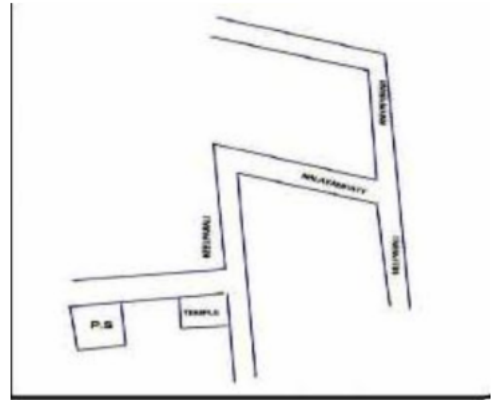

Key MAP View