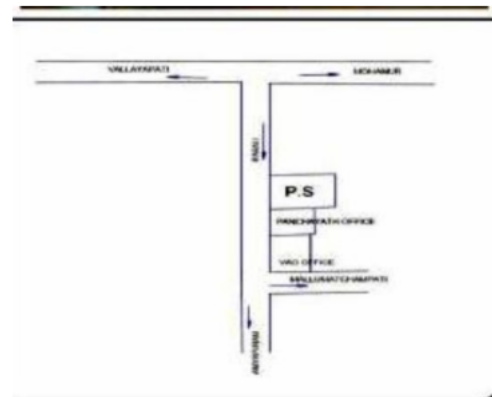

Key MAP View