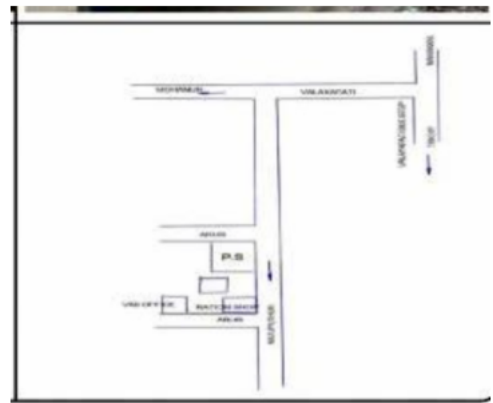

Key MAP View