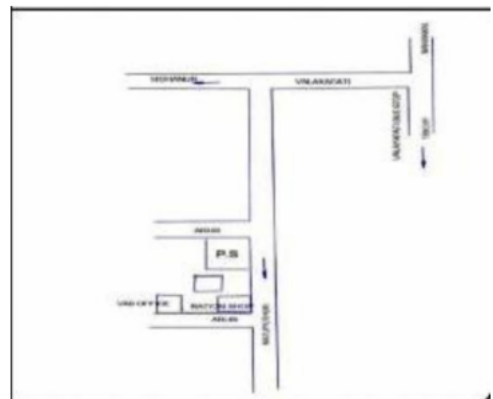

Cad View

Key MAP View