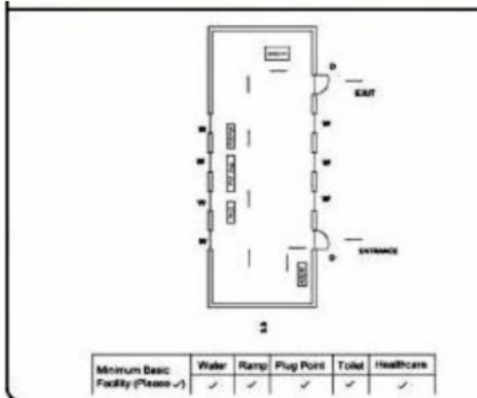

Google Map View

Polling Station Building Front View

Polling Station Front View

Cad View

Key MAP View

1 பெயர் : தனலட்சுமி - கணவர் பெயர்: சந்தானம் - வீட்டு எண் : 1-2 வயது : 63 பாலினம் : பெண்	RHB1848100 Photo is available	2 பெயர் : திருப்பதி - தந்தையின் பெயர்: சந்தானம் - வீட்டு எண் : 1-2 வயது : 44 பாலினம் : ஆண்	DBQ1231802 Photo is available	3 பெயர் : செயம்மாள் - கணவர் பெயர்: காத்தாமுத்து - வீட்டு எண் : 1-3 வயது : 71 பாலினம் : பெண்	RHB1848118 Photo is available
4 பெயர் : பாலசுப்ரமணியம் - தந்தையின் பெயர்: காத்த முத்து - வீட்டு எண் : 1-3 வயது : 46 பாலினம் : ஆண்	RHB1848126 Photo is available	5 பெயர் : சரிதா - கணவர் பெயர்: பாலசுப்ரமணியம் - வீட்டு எண் : 1-3 வயது : 41 பாலினம் : பெண்	RHB0417212 Photo is available	6 பெயர் : மகாலட்சுமி - கணவர் பெயர்: சசிகுமார் - வீட்டு எண் : 1-4 வயது : 50 பாலினம் : பெண்	RHB1848134 Photo is available
7 பெயர் : சசிகுமார் - தந்தையின் பெயர்: வடிவேல் - வீட்டு எண் : 1-4 வயது : 50 பாலினம் : ஆண்	RHB1848142 Photo is available	8 பெயர் : வெள்ளையம்மாள் - கணவர் பெயர்: சொட்டைகண்டர் - வீட்டு எண் : 1-5 வயது : 86 பாலினம் : பெண்	RHB1848159 Photo is available	9 பெயர் : இளஞ்சியம் - கணவர் பெயர்: சண்முகம் - வீட்டு எண் : 1-6 வயது : 64 பாலினம் : பெண்	RHB1848167 Photo is available
10 பெயர் : மணிகண்டன் - தந்தையின் பெயர்: சண்முகம் - வீட்டு எண் : 1-6 வயது : 53 பாலினம் : ஆண்	RHB1848175 Photo is available	11 பெயர் : தீபா - கணவர் பெயர்: சிவகுமார் - வீட்டு எண் : 1-6A வயது : 38 பாலினம் : பெண்	RHB0542423 Photo is available	12 பெயர் : விஜயராணி - கணவர் பெயர்: சந்திரசேகரன் - வீட்டு எண் : 1-9 வயது : 57 பாலினம் : பெண்	DBQ1808526 Photo is available
13 பெயர் : சந்திரசேகரன் - தந்தையின் பெயர்: துரைசாமி - வீட்டு எண் : 1-9 வயது : 53 பாலினம் : ஆண்	RHB1848191 Photo is available	14 பெயர் : அர்ஜுன் - தந்தையின் பெயர்: சந்திரசேகரன் - வீட்டு எண் : 1-9 வயது : 28 பாலினம் : ஆண்	RHB1052950 Photo is available	15 பெயர் : அபிஷேக் தந்தையின் பெயர்: சந்திரசேகரன் வீட்டு எண் : 1-9 வயது : 25 பாலினம் : ஆண்	RHB1281088 Photo is available
16 பெயர் : தர்மலிங்கம் - தந்தையின் பெயர்: சாமியப்பகண்டர் - வீட்டு எண் : 1-10 வயது : 69 பாலினம் : ஆண்	RHB1848209 Photo is available	17 பெயர் : சரஸ்வதி - கணவர் பெயர்: தர்மலிங்கம் - வீட்டு எண் : 1-10 வயது : 66 பாலினம் : பெண்	RHB1848217 Photo is available	18 பெயர் : கார்த்திக் - தந்தையின் பெயர்: தர்மலிங்கம் - வீட்டு எண் : 1-10 வயது : 36 பாலினம் : ஆண்	RHB0466037 Photo is available
19 பெயர் : பிரசாந்த் - தந்தையின் பெயர்: மதி - வீட்டு எண் : 1-10A வயது : 30 பாலினம் : ஆண்	RHB0883538 Photo is available	20 பெயர் : வடிவேல் - தந்தையின் பெயர்: சாமியப்பகண்டர் - வீட்டு எண் : 1-11 வயது : 71 பாலினம் : ஆண்	RHB1848225 Photo is available	21 பெயர் : சுப்பிரமணியன் - தந்தையின் பெயர்: சாமியப்பகண்டர் - வீட்டு எண் : 1-12 வயது : 76 பாலினம் : ஆண்	RHB1848241 Photo is available
22 பெயர் : ராசாத்தி - கணவர் பெயர்: சுப்பிரமணியன் - வீட்டு எண் : 1-12 வயது : 71 பாலினம் : பெண்	RHB1848258 Photo is available	23 பெயர் : முருகவேல் - தந்தையின் பெயர்: சுப்ரமணியம் - வீட்டு எண் : 1-12 வயது : 43 பாலினம் : ஆண்	DBQ1232594 Photo is available	24 பெயர் : பாலசுப்பிரமணியன் இதரர் பெயர்: சாந்தி வீட்டு எண் : 1-16 வயது : 61 பாலினம் : ஆண்	RHB1227412 Photo is available
25 பெயர் : சாந்தி - கணவர் பெயர்: பாலசுப்ரமணி - வீட்டு எண் : 1-16 வயது : 52 பாலினம் : பெண்	RHB1848266 Photo is available	26 பெயர் : மணிவாசகம் - தந்தையின் பெயர்: ராமசாமிக்கண்டர் - வீட்டு எண் : 1-17 வயது : 69 பாலினம் : ஆண்	RHB1848274 Photo is available	27 பெயர் : மணி - கணவர் பெயர்: மணிவாசகம் - வீட்டு எண் : 1-17 வயது : 67 பாலினம் : பெண்	RHB1848282 Photo is available
28 பெயர் : மனோஜ்குமார் தந்தையின் பெயர்: வடிவேல் வீட்டு எண் : 1-17 வயது : 25 பாலினம் : ஆண்	RHB1281153 Photo is available	29 பெயர் : தியாகராஜன் - தந்தையின் பெயர்: சந்தானம் - வீட்டு எண் : 1-18 வயது : 61 பாலினம் : ஆண்	RHB1848308 Photo is available	30 பெயர் : செல்வநாயகி - கணவர் பெயர்: தியாகராஜன் - வீட்டு எண் : 1-18 வயது : 48 பாலினம் : பெண்	DBQ2373686 Photo is available