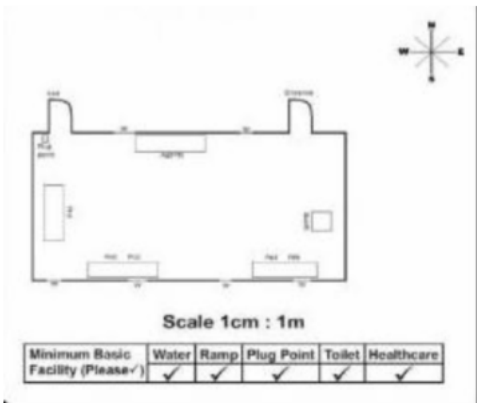

Cad View

Key MAP View