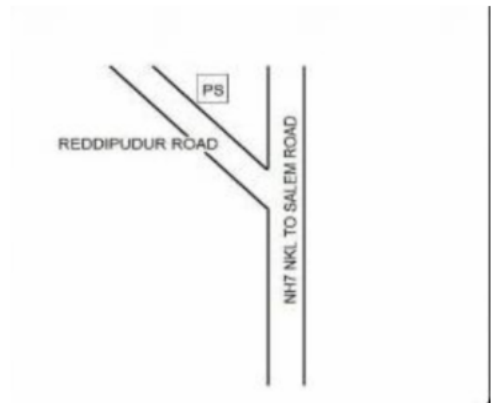

Cad View

Key MAP View