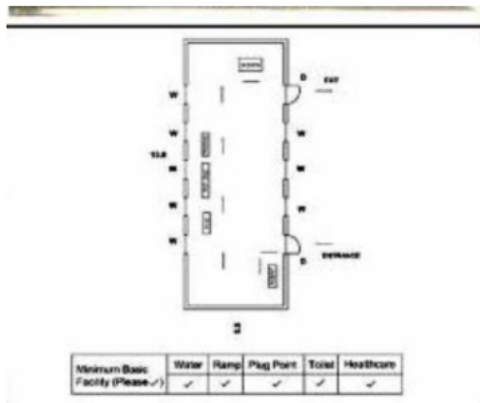

**Google Map View**

**Polling Station Building Front View**

**Polling Station Front View**

**Cad View**

**Key MAP View**

1	RHB1891159	பெயர் : சின்னம்மாள் - கணவர் பெயர்: பழனியப்பன் - வீட்டு எண் : 1-1 வயது : 97 பாலினம் : பெண்	Photo is available	2	RHB1891167	பெயர் : சிவகுமார் - தந்தையின் பெயர்: பழனியப்பன் - வீட்டு எண் : 1-1 வயது : 50 பாலினம் : ஆண்	Photo is available	3	DBQ1231695	பெயர் : சாரதா - கணவர் பெயர்: சிவகுமார் - வீட்டு எண் : 1-1 வயது : 47 பாலினம் : பெண்	Photo is available
4	RHB1891811	பெயர் : சின்னம்மாள் - கணவர் பெயர்: செல்லப்பகவுண்டர் - வீட்டு எண் : 1-3 வயது : 88 பாலினம் : பெண்	Photo is available	5	RHB1891829	பெயர் : ராஜேந்திரன் - தந்தையின் பெயர்: செல்லப்பகவுண்டர் - வீட்டு எண் : 1-4 வயது : 68 பாலினம் : ஆண்	Photo is available	6	RHB1891837	பெயர் : புஷ்பா - கணவர் பெயர்: ராஜேந்திரன் - வீட்டு எண் : 1-4 வயது : 52 பாலினம் : பெண்	Photo is available
7	RHB0136192	பெயர் : சரவணகுமார் - தந்தையின் பெயர்: ராஜேந்திரன் - வீட்டு எண் : 1-4 வயது : 37 பாலினம் : ஆண்	Photo is available	8	RHB0417568	பெயர் : சதீஸ்குமார் - தந்தையின் பெயர்: ராஜேந்திரன் - வீட்டு எண் : 1-4 வயது : 34 பாலினம் : ஆண்	Photo is available	9	RHB1891845	பெயர் : செல்லப்பன் - தந்தையின் பெயர்: காளியண்ணன் - வீட்டு எண் : 1-5 வயது : 82 பாலினம் : ஆண்	Photo is available
10	RHB2306058	பெயர் : பாலசுப்ரமணி - தந்தையின் பெயர்: செல்லப்பன் - வீட்டு எண் : 1-5 வயது : 50 பாலினம் : ஆண்	Photo is available	11	RHB0834929	பெயர் : பரமேஸ்வரி - கணவர் பெயர்: பாலசுப்ரமணியம் - வீட்டு எண் : 1-5 வயது : 35 பாலினம் : பெண்	Photo is available	12	DBQ1809532	பெயர் : கலைச்செல்வன் - தந்தையின் பெயர்: கந்தசாமி - வீட்டு எண் : 1-6 வயது : 58 பாலினம் : ஆண்	Photo is available
13	RHB0179341	பெயர் : செல்லம்மாள் - கணவர் பெயர்: செல்லமுத்து - வீட்டு எண் : 1-6 வயது : 53 பாலினம் : பெண்	Photo is available	14	DBQ1809524	பெயர் : சரஸ்வதி - கணவர் பெயர்: கலைச்செல்வன் - வீட்டு எண் : 1-6 வயது : 47 பாலினம் : பெண்	Photo is available	15	RHB0179358	பெயர் : விஜயகுமார் - தந்தையின் பெயர்: செல்லமுத்து - வீட்டு எண் : 1-6 வயது : 44 பாலினம் : ஆண்	Photo is available
16	RHB2267243	பெயர் : ப காரிவிக்கேஷ் தந்தையின் பெயர்: கார்த்திகேயன் வீட்டு எண் : 1/9-1 வயது : 20 பாலினம் : ஆண்	Photo is available	17	RHB1891878	பெயர் : குட்டியண்ணன் - தந்தையின் பெயர்: செல்லப்பன் - வீட்டு எண் : 1-10 வயது : 76 பாலினம் : ஆண்	Photo is available	18	RHB1891886	பெயர் : செல்லம்மாள் - கணவர் பெயர்: குட்டியண்ணன் - வீட்டு எண் : 1-10 வயது : 71 பாலினம் : பெண்	Photo is available
19	RHB1891894	பெயர் : செந்தில்குமார் - தந்தையின் பெயர்: குட்டியண்ணன் - வீட்டு எண் : 1-10 வயது : 50 பாலினம் : ஆண்	Photo is available	20	DBQ2377513	பெயர் : நாசுமணி - கணவர் பெயர்: செந்தில்குமார் - வீட்டு எண் : 1-10 வயது : 41 பாலினம் : பெண்	Photo is available	21	RHB0179374	பெயர் : கிருஷ்ணவேணி - கணவர் பெயர்: தனசேகரன் - வீட்டு எண் : 1-10 வயது : 37 பாலினம் : பெண்	Photo is available
22	RHB2171924	பெயர் : செல்வகுமார் செந்தில்குமார் தந்தையின் பெயர்: செந்தில்குமார் குட்டியண்ணன் வீட்டு எண் : 1/10 வயது : 21 பாலினம் : ஆண்	Photo is available	23	RHB2190114	பெயர் : செ சண்முகபிரியா தந்தையின் பெயர்: செந்தில்குமார் வீட்டு எண் : 1/10-பி2 வயது : 20 பாலினம் : பெண்	Photo is available	24	RHB1891910	பெயர் : சம்ஷாத்தேகம் - கணவர் பெயர்: சுப்ரமணி - வீட்டு எண் : 1-12 வயது : 61 பாலினம் : பெண்	Photo is available
25	RHB1891928	பெயர் : சுப்ரமணி - தந்தையின் பெயர்: அருணாசலம் - வீட்டு எண் : 1-12 வயது : 61 பாலினம் : ஆண்	Photo is available	26	RHB1891936	பெயர் : தேவாயி - கணவர் பெயர்: எட்டிக்கவுண்டர் - வீட்டு எண் : 1-13 வயது : 86 பாலினம் : பெண்	Photo is available	27	RHB1891944	பெயர் : சுந்தரராசு - தந்தையின் பெயர்: எட்டிக்கவுண்டர் - வீட்டு எண் : 1-13 வயது : 61 பாலினம் : ஆண்	Photo is available
28	RHB1891951	பெயர் : சிவகாமி - கணவர் பெயர்: சுந்தரராசு - வீட்டு எண் : 1-13 வயது : 58 பாலினம் : பெண்	Photo is available	29	RHB0656959	பெயர் : விவேக் - தந்தையின் பெயர்: சுந்தரராஜூ - வீட்டு எண் : 1-13 வயது : 35 பாலினம் : ஆண்	Photo is available	30	DBQ2823391	பெயர் : கணிமொழி - கணவர் பெயர்: தங்கமணி - வீட்டு எண் : 1-14 வயது : 40 பாலினம் : பெண்	Photo is available