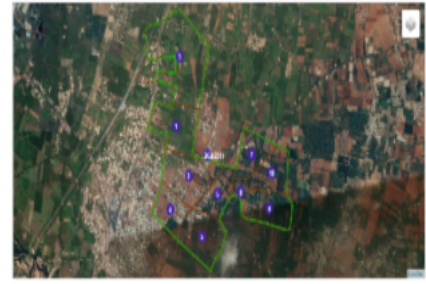

Google Map View