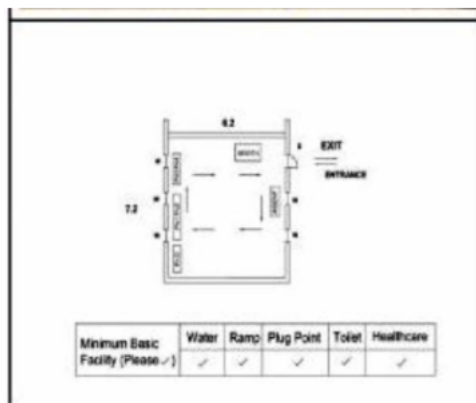

Google Map View

Polling Station Building Front View

Polling Station Front View

Cad View

Key MAP View

1 பெயர் : ஹேமா கணவர் பெயர்: சரவணக்குமார் வீட்டு எண் : 2/87-1 ஏ வயது : 31 பாலினம் : பெண் Photo is available	RHB2162402	2 பெயர் : சோனியா காந்தி தந்தையின் பெயர்: பாண்டியன் வீட்டு எண் : 2/115 ஏ வயது : 29 பாலினம் : பெண் Photo is available	NMJ1472547	3 பெயர் : மாரியம்மான் - கணவர் பெயர்: ராமசாமி - வீட்டு எண் : 2-118 வயது : 63 பாலினம் : பெண் Photo is available	RHB1823087
4 பெயர் : லோகநாதன் - தந்தையின் பெயர்: ராமசாமி - வீட்டு எண் : 2-118 வயது : 36 பாலினம் : ஆண் Photo is available	RHB0179564	5 பெயர் : தங்கராசு - தந்தையின் பெயர்: ராமசாமி - வீட்டு எண் : 2-118 வயது : 35 பாலினம் : ஆண் Photo is available	RHB0744912	6 பெயர் : ராஜேந்திரன் தந்தையின் பெயர்: ராமசாமிகவுண்டர் - வீட்டு எண் : 2/119 வயது : 49 பாலினம் : ஆண் Photo is available	DBQ2641819
7 பெயர் : பூர்மதி தந்தையின் பெயர்: ராஜேந்திரன் வீட்டு எண் : 2/119 வயது : 21 பாலினம் : பெண் Photo is available	RHB2273365	8 பெயர் : முருகேசன் - தந்தையின் பெயர்: செல்லப்பகவுண்டர் - வீட்டு எண் : 2-120 வயது : 58 பாலினம் : ஆண் Photo is available	RHB1823103	9 பெயர் : யோகலட்சுமி - கணவர் பெயர்: முருகேசன் - வீட்டு எண் : 2-120 வயது : 48 பாலினம் : பெண் Photo is available	DBQ1810076
10 பெயர் : திவ்யா - தந்தையின் பெயர்: முருகேசன் - வீட்டு எண் : 2-120 வயது : 29 பாலினம் : பெண் Photo is available	RHB1165810	11 பெயர் : செல்லப்பன் - தந்தையின் பெயர்: அங்கமுத்து - வீட்டு எண் : 2-121 வயது : 73 பாலினம் : ஆண் Photo is available	RHB1823111	12 பெயர் : தனலட்சுமி - கணவர் பெயர்: ராஜேந்திரன் - வீட்டு எண் : 2-122-1 வயது : 45 பாலினம் : பெண் Photo is available	DBQ2380384
13 பெயர் : சுசீலா - கணவர் பெயர்: செல்லப்பன் - வீட்டு எண் : 2-123 வயது : 64 பாலினம் : பெண் Photo is available	RHB1823137	14 பெயர் : ரமேஷ் - தந்தையின் பெயர்: செல்லப்பன் - வீட்டு எண் : 2-123 வயது : 36 பாலினம் : ஆண் Photo is available	RHB0179572	15 பெயர் : தாரணி - கணவர் பெயர்: ரமேஷ் - வீட்டு எண் : 2-123 வயது : 32 பாலினம் : பெண் Photo is available	RHB0954446
16 பெயர் : ராசம்மாள் - கணவர் பெயர்: இராமசாமி - வீட்டு எண் : 2-124 வயது : 72 பாலினம் : பெண் Photo is available	DBQ1810324	17 பெயர் : கிருஷ்ணன் - தந்தையின் பெயர்: இராமசாமி - வீட்டு எண் : 2-124 வயது : 56 பாலினம் : ஆண் Photo is available	DBQ2379840	18 பெயர் : லட்சுமி - கணவர் பெயர்: கிருஷ்ணன் - வீட்டு எண் : 2-124-1 வயது : 46 பாலினம் : பெண் Photo is available	RHB1175280
19 பெயர் : ருக்மணி - கணவர் பெயர்: செல்லப்பன் - வீட்டு எண் : 2-125 வயது : 68 பாலினம் : பெண் Photo is available	RHB1823145	20 பெயர் : கணேசமூர்த்தி - தந்தையின் பெயர்: செல்லப்பன் - வீட்டு எண் : 2-125 வயது : 48 பாலினம் : ஆண் Photo is available	DBQ2823383	21 பெயர் : முத்துமணி - கணவர் பெயர்: கணேசமூர்த்தி - வீட்டு எண் : 2-125 வயது : 40 பாலினம் : பெண் Photo is available	RHB0179580
22 பெயர் : செல்லப்பன் - தந்தையின் பெயர்: பாலமுத்து - வீட்டு எண் : 2-126 வயது : 75 பாலினம் : ஆண் Photo is available	RHB0506295	23 பெயர் : வடிவேல் - தந்தையின் பெயர்: ராமசாமிகவுண்டர் - வீட்டு எண் : 2-127 வயது : 63 பாலினம் : ஆண் Photo is available	RHB1823152	24 பெயர் : கலையரசி - கணவர் பெயர்: வடிவேல் - வீட்டு எண் : 2-127 வயது : 51 பாலினம் : பெண் Photo is available	DBQ2377570
25 பெயர் : ராஜா - தந்தையின் பெயர்: வடிவேல் - வீட்டு எண் : 2-127 வயது : 34 பாலினம் : ஆண் Photo is available	RHB0320564	26 பெயர் : ஜகன் - தந்தையின் பெயர்: வடிவேல் - வீட்டு எண் : 2-127 வயது : 27 பாலினம் : ஆண் Photo is available	RHB1165877	27 பெயர் : ராஜா - தந்தையின் பெயர்: செல்லப்பன் - வீட்டு எண் : 2-128 வயது : 61 பாலினம் : ஆண் Photo is available	RHB1823160
28 பெயர் : சசிக்குமார் - தந்தையின் பெயர்: ராஜா - வீட்டு எண் : 2-129 வயது : 40 பாலினம் : ஆண் Photo is available	DBQ2747368	29 பெயர் : மணிகுமார் - தந்தையின் பெயர்: சின்னுசாமி - வீட்டு எண் : 2-129 வயது : 50 பாலினம் : ஆண் Photo is available	DBQ1809789	30 பெயர் : செல்வமணி - கணவர் பெயர்: மணிகுமார் - வீட்டு எண் : 2-129 வயது : 43 பாலினம் : பெண் Photo is available	DBQ2379972