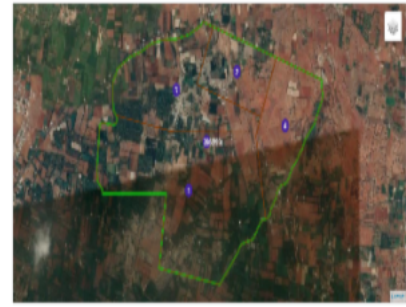

Google Map View