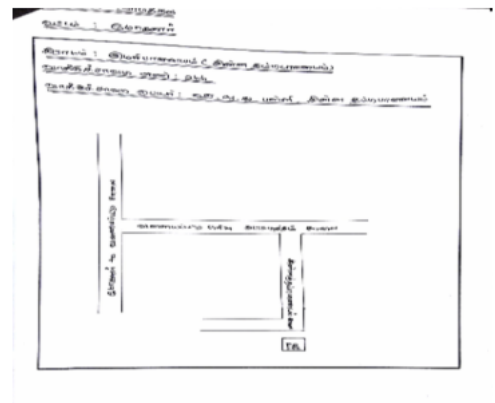

Key MAP View