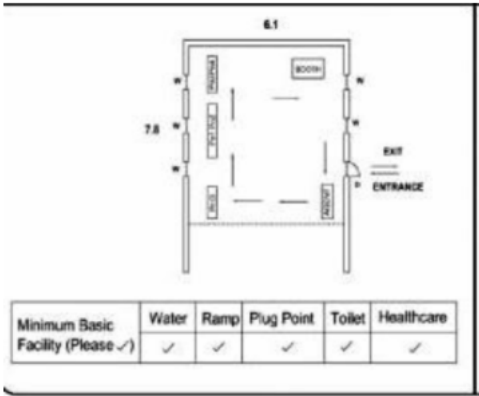

Google Map View

Polling Station Building Front View

Polling Station Front View

Cad View

Key MAP View

1 பெயர் : சுபாஷினி கணவர் பெயர்: பாலாஜி வீட்டு எண் : 1-B வயது : 27 பாலினம் : பெண் Photo is available	RHB1956341	2 பெயர் : ராஜேஸ்வரி - கணவர் பெயர்: சுப்பிரமணி - வீட்டு எண் : 2 வயது : 42 பாலினம் : பெண் Photo is available	RHB0838144	3 பெயர் : வேலுசாமி - தந்தையின் பெயர்: செல்வம் கவுண்டர் - வீட்டு எண் : 5-22 வயது : 68 பாலினம் : ஆண் Photo is available	RHB0419184
4 பெயர் : பழனிச்சாமி - தந்தையின் பெயர்: குருவ போயன் - வீட்டு எண் : 5-93 வயது : 59 பாலினம் : ஆண் Photo is available	RHB0663146	5 பெயர் : மணி - தந்தையின் பெயர்: ரங்கசாமி - வீட்டு எண் : 5-174 வயது : 43 பாலினம் : ஆண் Photo is available	RHB0662775	6 பெயர் : மலர்கொடி - கணவர் பெயர்: மணி - வீட்டு எண் : 5-174 வயது : 39 பாலினம் : பெண் Photo is available	RHB0662767
7 பெயர் : நாகராஜன் - தந்தையின் பெயர்: பாட்டப்பநாடார் - வீட்டு எண் : 6-142-2 வயது : 42 பாலினம் : ஆண் Photo is available	RHB0128512	8 பெயர் : மரகதம் - கணவர் பெயர்: நாகராஜன் - வீட்டு எண் : 6/164-2 வயது : 38 பாலினம் : பெண் Photo is available	RHB0838193	9 பெயர் : தங்கவேல் - தந்தையின் பெயர்: முத்து - வீட்டு எண் : 6/165 வயது : 56 பாலினம் : ஆண் Photo is available	RHB1893932
10 பெயர் : ஆராயி - கணவர் பெயர்: முத்துசாமி - வீட்டு எண் : 6-166 வயது : 54 பாலினம் : பெண் Photo is available	RHB0662833	11 பெயர் : அமுதா - கணவர் பெயர்: செல்வராசு - வீட்டு எண் : 6-168 வயது : 55 பாலினம் : பெண் Photo is available	RHB1893825	12 பெயர் : சரண்யா - தந்தையின் பெயர்: செல்வராசு - வீட்டு எண் : 6-168 வயது : 34 பாலினம் : பெண் Photo is available	RHB0467969
13 பெயர் : ஸோபிகா தந்தையின் பெயர்: மணி வீட்டு எண் : 6/174-1 வயது : 20 பாலினம் : பெண் Photo is available	RHB2214716	14 பெயர் : மனோகரன் - தந்தையின் பெயர்: நீலமேகம் - வீட்டு எண் : 7-1 வயது : 66 பாலினம் : ஆண் Photo is available	RHB1893833	15 பெயர் : பேபி - கணவர் பெயர்: மனோகரன் - வீட்டு எண் : 7-1 வயது : 63 பாலினம் : பெண் Photo is available	RHB1893841
16 பெயர் : பூபதி - தந்தையின் பெயர்: மனோகரன் - வீட்டு எண் : 7-1 வயது : 46 பாலினம் : ஆண் Photo is available	GBD3702339	17 பெயர் : பாலாஜி - தந்தையின் பெயர்: மனோகரன் - வீட்டு எண் : 7-1 வயது : 43 பாலினம் : ஆண் Photo is available	GBD2827905	18 பெயர் : பாரதி கணவர் பெயர்: தினேஷ் வீட்டு எண் : 7-2 வயது : 27 பாலினம் : பெண் Photo is available	RHB1226497
19 பெயர் : ராதாகிருஷ்ணன் - தந்தையின் பெயர்: குப்புசாமி - வீட்டு எண் : 7-3 வயது : 70 பாலினம் : ஆண் Photo is available	RHB1893858	20 பெயர் : கிருஷ்ணவேணி - கணவர் பெயர்: ராதாகிருஷ்ணன் - வீட்டு எண் : 7-3 வயது : 63 பாலினம் : பெண் Photo is available	RHB1893866	21 பெயர் : பாலசுப்ரமணியம் - தந்தையின் பெயர்: ராதாகிருஷ்ணன் - வீட்டு எண் : 7-3 வயது : 43 பாலினம் : ஆண் Photo is available	GBD2828978
22 பெயர் : பாப்பா - கணவர் பெயர்: ராதாகிருஷ்ணன் - வீட்டு எண் : 7-4 வயது : 81 பாலினம் : பெண் Photo is available	GBD1877281	23 பெயர் : சேஷாத்திரி - தந்தையின் பெயர்: வெங்கடேசன் - வீட்டு எண் : 7-4 வயது : 32 பாலினம் : ஆண் Photo is available	RHB0957746	24 பெயர் : திவ்யா - தந்தையின் பெயர்: வெங்கடேசன் - வீட்டு எண் : 7-4 வயது : 28 பாலினம் : பெண் Photo is available	RHB1055201
25 பெயர் : கண்ணகி - தந்தையின் பெயர்: ராசு - வீட்டு எண் : 7-5 வயது : 37 பாலினம் : பெண் Photo is available	RHB0747097	26 பெயர் : முத்து - தந்தையின் பெயர்: முத்துகவுண்டர் - வீட்டு எண் : 7-6 வயது : 76 பாலினம் : ஆண் Photo is available	RHB1893890	27 பெயர் : கிருஷ்ணவேணி - கணவர் பெயர்: கோவிந்தராஜு - வீட்டு எண் : 7-6 வயது : 64 பாலினம் : பெண் Photo is available	RHB1893908
28 பெயர் : வெங்கடேசன் - தந்தையின் பெயர்: வரதராஜு - வீட்டு எண் : 7-6 வயது : 60 பாலினம் : ஆண் Photo is available	RHB1893916	29 பெயர் : சாந்தி - கணவர் பெயர்: வெங்கடேசன் - வீட்டு எண் : 7-6 வயது : 56 பாலினம் : பெண் Photo is available	RHB1893924	30 பெயர் : முத்தம்மாள் - கணவர் பெயர்: முருகேசன் - வீட்டு எண் : 7-6 வயது : 54 பாலினம் : பெண் Photo is available	RHB0747105