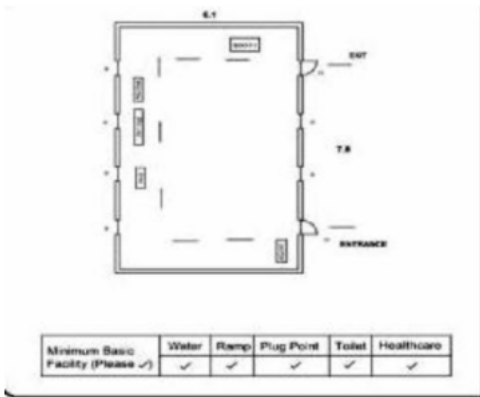

Google Map View

Polling Station Building Front View

Polling Station Front View

Cad View

Key MAP View

1 பெயர் : பாலசுப்பிரமணி கருப்பண்ணன் தந்தையின் பெயர்: கருப்பண்ணன் வீட்டு எண் : 1 வயது : 45 பாலினம் : ஆண்	RHB1303668 Photo is available	2 பெயர் : நதியா கணவர் பெயர்: பாலசுப்பிரமணி வீட்டு எண் : 1 வயது : 38 பாலினம் : பெண்	RHB1303684 Photo is available	3 பெயர் : கவிதா தந்தையின் பெயர்: ரங்கசாமி வீட்டு எண் : 1 வயது : 27 பாலினம் : பெண்	RHB2138220 Photo is available
4 பெயர் : வைஷ்ணவி கணவர் பெயர்: சரவணக்குமார் வீட்டு எண் : 1-6 வயது : 33 பாலினம் : பெண்	RHB1276716 Photo is available	5 பெயர் : பூபதி - தந்தையின் பெயர்: கந்தசாமி - வீட்டு எண் : 1/25 இ1 வயது : 46 பாலினம் : ஆண்	DBQ1255900 Photo is available	6 பெயர் : அஜீத்விக்கரம் தந்தையின் பெயர்: முருகேசன் வீட்டு எண் : 1-88 ஏ வயது : 25 பாலினம் : ஆண்	RHB1287580 Photo is available
7 பெயர் : கற்பகவள்ளி தந்தையின் பெயர்: செல்வராஜ் வீட்டு எண் : 1-93வீ7 வயது : 27 பாலினம் : பெண்	RHB2010148 Photo is available	8 பெயர் : கேசிகா தந்தையின் பெயர்: பாலகிருஷ்ணன் பொன்னுசாமி வீட்டு எண் : 1-101 வயது : 26 பாலினம் : பெண்	RHB2059921 Photo is available	9 பெயர் : மோனிகா தந்தையின் பெயர்: நடராஜன் வீட்டு எண் : 1-125C வயது : 24 பாலினம் : பெண்	RHB1974559 Photo is available
10 பெயர் : சன்மதி கணவர் பெயர்: கோகுல் வீட்டு எண் : 1/167 வயது : 25 பாலினம் : பெண்	RHB1223775 Photo is available	11 பெயர் : சின்னத்தம்பி - தந்தையின் பெயர்: சிவனேசன் - வீட்டு எண் : 1/176 வயது : 34 பாலினம் : ஆண்	RHB0676650 Photo is available	12 பெயர் : சரவணன் - தந்தையின் பெயர்: சிவனேசன் - வீட்டு எண் : 1-176 வயது : 28 பாலினம் : ஆண்	RHB1055474 Photo is available
13 பெயர் : அரவிந்த் தந்தையின் பெயர்: ராமலிங்கம் வீட்டு எண் : 1-187 வயது : 26 பாலினம் : ஆண்	RHB2090983 Photo is available	14 பெயர் : முத்துசாமி - தந்தையின் பெயர்: காளியப்பன் - வீட்டு எண் : 1-214 வயது : 55 பாலினம் : ஆண்	RHB1899178 Photo is available	15 பெயர் : கார்த்திகா தந்தையின் பெயர்: முத்துசாமி வீட்டு எண் : 1-214 வயது : 27 பாலினம் : பெண்	RHB1232560 Photo is available
16 பெயர் : ஜெமிலா கணவர் பெயர்: சையத்அலி வீட்டு எண் : 1-217 வயது : 59 பாலினம் : பெண்	RHB1239961 Photo is available	17 பெயர் : சோனாலி சோனாலி அருணகிரி தந்தையின் பெயர்: அருணகிரி முத்துபிள்ளை வீட்டு எண் : 1/243ஏ வயது : 22 பாலினம் : பெண்	RHB2244341 Photo is available	18 பெயர் : பாக்கியலெட்சுமி - கணவர் பெயர்: பூவான் - வீட்டு எண் : 1/244டி வயது : 36 பாலினம் : பெண்	RKT0433706 Photo is available
19 பெயர் : சண்முகசுந்தரம் - தந்தையின் பெயர்: செல்லப்பன் வீட்டு எண் : 1/244இ வயது : 62 பாலினம் : ஆண்	RHB1901321 Photo is available	20 பெயர் : தருண் தந்தையின் பெயர்: முத்துசாமி வீட்டு எண் : 2-14 வயது : 24 பாலினம் : ஆண்	RHB2044360 Photo is available	21 பெயர் : ஆனந்த் மா தந்தையின் பெயர்: மாரியப்பன் வீட்டு எண் : 2/178/ஓ வயது : 41 பாலினம் : ஆண்	RHB0291880 Photo is available
22 பெயர் : ரேவதி - தந்தையின் பெயர்: மாரப்பன் - வீட்டு எண் : 2-399-1 வயது : 48 பாலினம் : பெண்	RHB1055532 Photo is available	23 பெயர் : சிபி - தந்தையின் பெயர்: முருகேசன் - வீட்டு எண் : 2-399-1 வயது : 29 பாலினம் : ஆண்	RHB1055540 Photo is available	24 பெயர் : மணி - கணவர் பெயர்: ராமசாமி - வீட்டு எண் : 3/18 பீ9 வயது : 61 பாலினம் : பெண்	RHB1897800 Photo is available
25 பெயர் : யுவராஜ் - தந்தையின் பெயர்: ராமசாமி - வீட்டு எண் : 3-188B9 வயது : 35 பாலினம் : ஆண்	RHB0181594 Photo is available	26 பெயர் : கௌசல்யா நீ கணவர் பெயர்: யுவராஜ் வீட்டு எண் : 3-181B9 வயது : 30 பாலினம் : பெண்	RHB1216191 Photo is available	27 பெயர் : ஜீவா - கணவர் பெயர்: ராஜவடிவேல் - வீட்டு எண் : 3-30 வயது : 36 பாலினம் : பெண்	RHB1094572 Photo is available
28 பெயர் : கார்த்திகேயன் - தந்தையின் பெயர்: ராமலிங்கம் - வீட்டு எண் : 3-188-1 வயது : 49 பாலினம் : ஆண்	RHB1055573 Photo is available	29 பெயர் : சசிகலா - கணவர் பெயர்: கார்த்திகேயன் - வீட்டு எண் : 3-188-1 வயது : 44 பாலினம் : பெண்	RHB1055565 Photo is available	30 பெயர் : வினாயகம் - தந்தையின் பெயர்: சோமசுந்தரம் - வீட்டு எண் : 3/509 ஏ வயது : 56 பாலினம் : ஆண்	RHB0840785 Photo is available