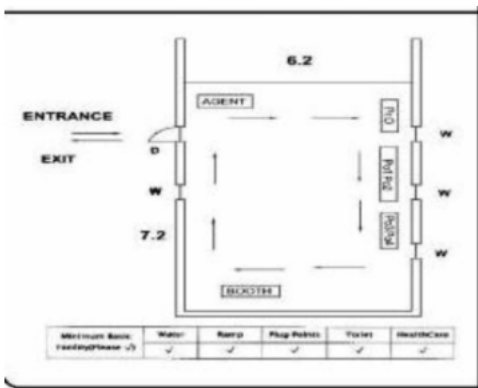

Cad View

Key MAP View