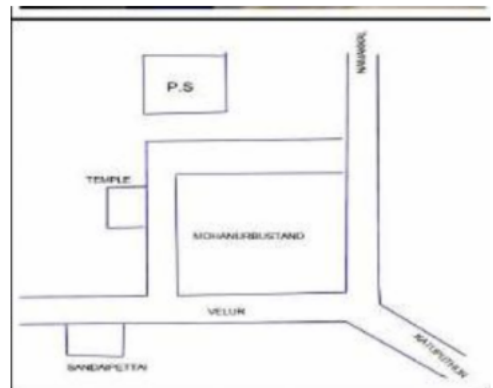

Cad View

Key MAP View