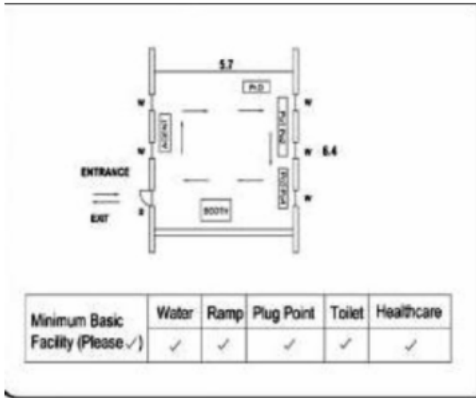

Google Map View

Polling Station Building Front View

Polling Station Front View

Cad View

Key MAP View

1 பெயர் : சரோஜா - கணவர் பெயர்: சின்னசாமி - வீட்டு எண் : 1 வயது : 71 பாலினம் : பெண்	RHB1914738 Photo is available	2 பெயர் : வளர்மதி - கணவர் பெயர்: ரங்கநாதன் - வீட்டு எண் : 1 வயது : 67 பாலினம் : பெண்	RHB1914746 Photo is available	3 பெயர் : தண்டபாணி தந்தையின் பெயர்: சின்னசாமி - வீட்டு எண் : 1 வயது : 46 பாலினம் : ஆண்	DBQ1823830 Photo is available
4 பெயர் : கார்த்திக் - தந்தையின் பெயர்: ரங்கநாதன் - வீட்டு எண் : 1 வயது : 45 பாலினம் : ஆண்	DBQ2389153 Photo is available	5 பெயர் : நதியா - கணவர் பெயர்: கார்த்திக் - வீட்டு எண் : 1 வயது : 38 பாலினம் : பெண்	RHB1056316 Photo is available	6 பெயர் : சாந்தா - தந்தையின் பெயர்: சிங்காரவேல் - வீட்டு எண் : 1-16 வயது : 56 பாலினம் : பெண்	RHB0508044 Photo is available
7 பெயர் : அருண் குமார் தந்தையின் பெயர்: சிங்காரவேல் வீட்டு எண் : 1/16 வயது : 36 பாலினம் : ஆண்	RHB2262442 Photo is available	8 பெயர் : மோகனப்பிரியா - இதரர் பெயர்: குமார் - வீட்டு எண் : 1/44 வயது : 30 பாலினம் : பெண்	RHB1104132 Photo is available	9 பெயர் : லட்சுமி - கணவர் பெயர்: பாலசுப்ரமணியம் - வீட்டு எண் : 2 வயது : 76 பாலினம் : பெண்	RHB0420505 Photo is available
10 பெயர் : அனுரூபி தந்தையின் பெயர்: மாரிமுத்து வீட்டு எண் : 2/4 வயது : 23 பாலினம் : பெண்	RHB2044055 Photo is available	11 பெயர் : மலர்விழி - கணவர் பெயர்: கோவிந்தராசு - வீட்டு எண் : 2ஏ வயது : 66 பாலினம் : பெண்	DBQ2406189 Photo is available	12 பெயர் : பவித்ரா - தந்தையின் பெயர்: ராஜேந்திரன் - வீட்டு எண் : 2ஏ வயது : 37 பாலினம் : பெண்	KFS5545439 Photo is available
13 பெயர் : தேவசேனாதிபதி - தந்தையின் பெயர்: கோவிந்தராஜ் - வீட்டு எண் : 2-ஏ வயது : 43 பாலினம் : ஆண்	RHB1065051 Photo is available	14 பெயர் : நிர்மலா கணவர் பெயர்: தேவசேனாதிபதி வீட்டு எண் : 2-ஏ வயது : 41 பாலினம் : பெண்	RHB2057727 Photo is available	15 பெயர் : பாலாஜி - தந்தையின் பெயர்: கோவிந்தராஜ் - வீட்டு எண் : 2-ஏ வயது : 39 பாலினம் : ஆண்	RHB1065069 Photo is available
16 பெயர் : கோபாலகிருஷ்ணன் - தந்தையின் பெயர்: கோவிந்தராஜ் - வீட்டு எண் : 2-பீ வயது : 41 பாலினம் : ஆண்	RHB1065093 Photo is available	17 பெயர் : தீபா கணவர் பெயர்: கோபாலகிருஷ்ணன் வீட்டு எண் : 2-பீ வயது : 38 பாலினம் : பெண்	RHB2057222 Photo is available	18 பெயர் : ரத்தினகுமாரி - தந்தையின் பெயர்: மாணிக்கம் - வீட்டு எண் : 3 வயது : 73 பாலினம் : ஆண்	RHB1914753 Photo is available
19 பெயர் : சரவணன் - தந்தையின் பெயர்: மோகன் - வீட்டு எண் : 3 வயது : 44 பாலினம் : ஆண்	DBQ2389237 Photo is available	20 பெயர் : சண்முகம் - தந்தையின் பெயர்: மோகன் - வீட்டு எண் : 3 வயது : 42 பாலினம் : ஆண்	DBQ2387835 Photo is available	21 பெயர் : சர்வேஸ்வரன் - தந்தையின் பெயர்: மோகன் - வீட்டு எண் : 3 வயது : 38 பாலினம் : ஆண்	RHB0132720 Photo is available
22 பெயர் : சபரிகண்ணன் - தந்தையின் பெயர்: மோகன் - வீட்டு எண் : 3/10பி வயது : 28 பாலினம் : ஆண்	RHB1064963 Photo is available	23 பெயர் : உஷா - கணவர் பெயர்: ஜெயராமன் - வீட்டு எண் : 3-19 வயது : 63 பாலினம் : பெண்	RHB0468876 Photo is available	24 பெயர் : புஷ்பராஜ் - தந்தையின் பெயர்: அங்கையநாயுடு - வீட்டு எண் : 4 வயது : 64 பாலினம் : ஆண்	RHB1168483 Photo is available
25 பெயர் : சாந்தினி - கணவர் பெயர்: புஷ்பராஜ் - வீட்டு எண் : 4 வயது : 56 பாலினம் : பெண்	RHB1168558 Photo is available	26 பெயர் : தினேஷ்குமார் - தந்தையின் பெயர்: புஷ்பராஜ் - வீட்டு எண் : 4 வயது : 38 பாலினம் : ஆண்	RHB1168442 Photo is available	27 பெயர் : முருகன் - தந்தையின் பெயர்: செல்வராஜன் - வீட்டு எண் : 4 வயது : 33 பாலினம் : ஆண்	RHB0529636 Photo is available
28 பெயர் : ராம்பிரசாத் - தந்தையின் பெயர்: புஷ்பராஜ் - வீட்டு எண் : 4 வயது : 32 பாலினம் : ஆண்	RHB1168459 Photo is available	29 பெயர் : சுந்தரேசன் - தந்தையின் பெயர்: பாலன் - வீட்டு எண் : 4-7 வயது : 61 பாலினம் : ஆண்	RHB0508416 Photo is available	30 பெயர் : அபிராமி - கணவர் பெயர்: சுந்தரேசன் - வீட்டு எண் : 4-7 வயது : 50 பாலினம் : பெண்	RHB0508408 Photo is available