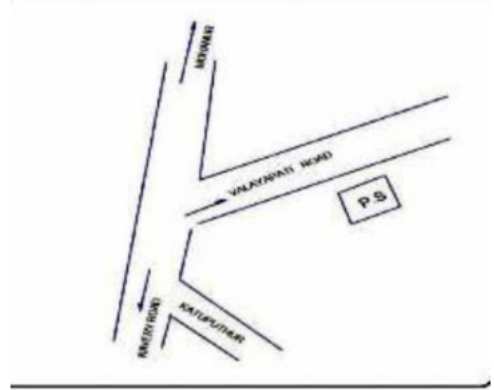

Key MAP View