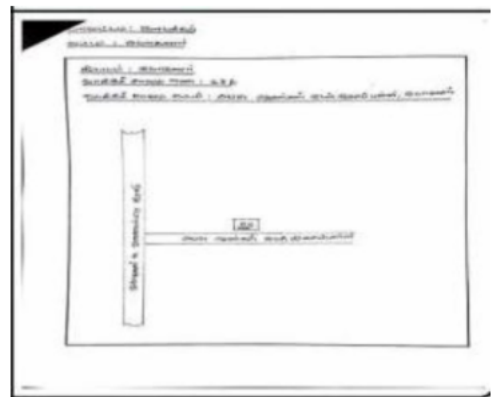

Key MAP View