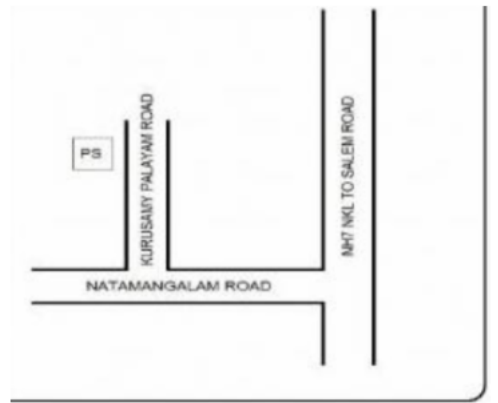

Key MAP View