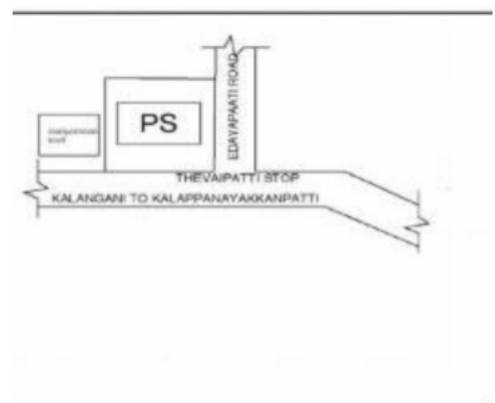

Key MAP View