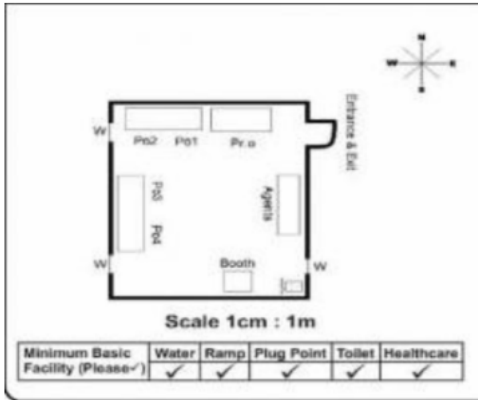

Cad View

Key MAP View