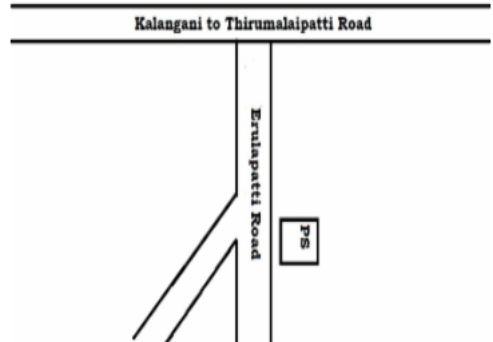

Key MAP View