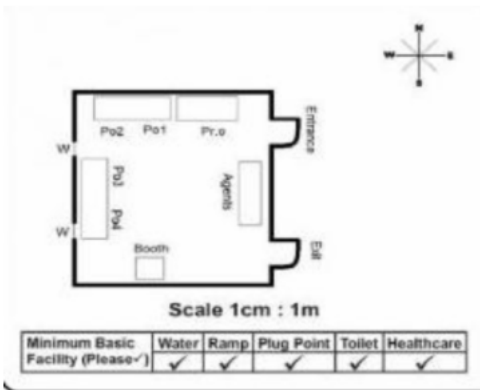

Google Map View

Polling Station Building Front View

Polling Station Front View

Cad View

Key MAP View

1 பெயர் : சசிலா - கணவர் பெயர்: கதிர்வேல் - வீட்டு எண் : 1-4 வயது : 70 பாலினம் : பெண் Photo is available	RHB1130202	2 பெயர் : தருண் - தந்தையின் பெயர்: கதிர்வேல் - வீட்டு எண் : 1-4 வயது : 34 பாலினம் : ஆண் Photo is available	RHB1130186	3 பெயர் : தங்கவேல் - தந்தையின் பெயர்: அங்கமுத்து - வீட்டு எண் : 1-5 வயது : 73 பாலினம் : ஆண் Photo is available	RHB1326107
4 பெயர் : ராஜேஸ்வரி - கணவர் பெயர்: தங்கவேல் - வீட்டு எண் : 1-5 வயது : 66 பாலினம் : பெண் Photo is available	RHB1326115	5 பெயர் : வினோத்குமார் - தந்தையின் பெயர்: தங்கவேல் - வீட்டு எண் : 1-5 வயது : 45 பாலினம் : ஆண் Photo is available	CVM3000445	6 பெயர் : தீபா - கணவர் பெயர்: வினோத்குமார் - வீட்டு எண் : 1-5-1 வயது : 37 பாலினம் : பெண் Photo is available	RHB1113216
7 பெயர் : நடேசன் - தந்தையின் பெயர்: செல்லாண்டி - வீட்டு எண் : 1-6 வயது : 81 பாலினம் : ஆண் Photo is available	RHB1326123	8 பெயர் : மணி - கணவர் பெயர்: நடேசன் - வீட்டு எண் : 1-6 வயது : 66 பாலினம் : பெண் Photo is available	RHB1326131	9 பெயர் : செல்வகுமார் - தந்தையின் பெயர்: நடேசன் - வீட்டு எண் : 1-6 வயது : 47 பாலினம் : ஆண் Photo is available	CVM1783968
10 பெயர் : நித்யா - கணவர் பெயர்: செல்வகுமார் - வீட்டு எண் : 1-6 வயது : 45 பாலினம் : பெண் Photo is available	RHB0001990	11 பெயர் : ரமேஷ்குமார் - தந்தையின் பெயர்: நடேசன் - வீட்டு எண் : 1-6 வயது : 42 பாலினம் : ஆண் Photo is available	CVM1784701	12 பெயர் : பிரியதர்ஷினி தந்தையின் பெயர்: செல்வகுமார் வீட்டு எண் : 1-6-1 வயது : 19 பாலினம் : பெண் Photo is available	RHB2273472
13 பெயர் : நீலாம்பாள் - கணவர் பெயர்: கந்தசாமி - வீட்டு எண் : 1-7 வயது : 43 பாலினம் : பெண் Photo is available	CVM1783919	14 பெயர் : தினேஷ் தந்தையின் பெயர்: கந்தசாமி வீட்டு எண் : 1-7 வயது : 23 பாலினம் : ஆண் Photo is available	RHB2296812	15 பெயர் : லோகேஷ் தாயின் பெயர்: நீலாம்பாள் வீட்டு எண் : 1-7 வயது : 19 பாலினம் : ஆண் Photo is available	RHB2296721
16 பெயர் : மாணிக்கம் - தந்தையின் பெயர்: சீரங்கமுதலி - வீட்டு எண் : 1-9 வயது : 63 பாலினம் : ஆண் Photo is available	RHB1326172	17 பெயர் : குணசுந்தரி - கணவர் பெயர்: சீரங்கமுதலி - வீட்டு எண் : 1-9 வயது : 61 பாலினம் : பெண் Photo is available	RHB1326180	18 பெயர் : பூங்கொடி - கணவர் பெயர்: மாணிக்கம் - வீட்டு எண் : 1-9 வயது : 45 பாலினம் : பெண் Photo is available	RHB1113208
19 பெயர் : தினேஷ் குமார் எம் தந்தையின் பெயர்: மாணிக்கம் எஸ் வீட்டு எண் : 1/9 வயது : 23 பாலினம் : ஆண் Photo is available	RHB2016905	20 பெயர் : சர்மிளா தந்தையின் பெயர்: மாணிக்கம் வீட்டு எண் : 1-9 வயது : 22 பாலினம் : பெண் Photo is available	RHB2148450	21 பெயர் : லட்சுமி - கணவர் பெயர்: நடேசன் - வீட்டு எண் : 1-11 வயது : 76 பாலினம் : பெண் Photo is available	RHB1326206
22 பெயர் : குப்பாயி - கணவர் பெயர்: நடேசன் - வீட்டு எண் : 1-11 வயது : 51 பாலினம் : பெண் Photo is available	RHB1326214	23 பெயர் : சூதா கணவர் பெயர்: ரமேஷ் குமார் வீட்டு எண் : 1-11 , வயது : 41 பாலினம் : பெண் Photo is available	RHB2008860	24 பெயர் : பெருமாயி - கணவர் பெயர்: கணேசன் - வீட்டு எண் : 1-12 வயது : 69 பாலினம் : பெண் Photo is available	RHB1326222
25 பெயர் : ரமேஷ் - தந்தையின் பெயர்: கணேசன் - வீட்டு எண் : 1-12 வயது : 47 பாலினம் : ஆண் Photo is available	CVM1788256	26 பெயர் : ரஞ்சித் தாயின் பெயர்: தீபா வீட்டு எண் : 1-12 வயது : 19 பாலினம் : ஆண் Photo is available	RHB2294965	27 பெயர் : ஜனார்த்தனன் - தந்தையின் பெயர்: பன்னீர்செல்வம் - வீட்டு எண் : 1-15 வயது : 46 பாலினம் : ஆண் Photo is available	CVM1086644
28 பெயர் : வேல்முருகன் - தந்தையின் பெயர்: பன்னீர்செல்வம் - வீட்டு எண் : 1-15 வயது : 44 பாலினம் : ஆண் Photo is available	CVM1784313	29 பெயர் : சசிகலா தாயின் பெயர்: அங்காயி வீட்டு எண் : 1-16 வயது : 30 பாலினம் : பெண் Photo is available	RHB2181907	30 பெயர் : கோபாலகிருஷ்ணன் - தந்தையின் பெயர்: ராஜேந்திரன் - வீட்டு எண் : 1-16 வயது : 28 பாலினம் : ஆண் Photo is available	RHB1113240