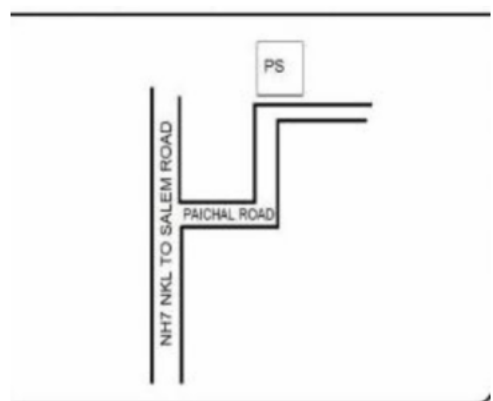

Cad View

Key MAP View