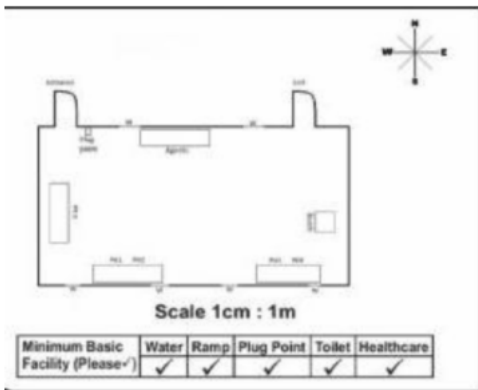

Cad View

Key MAP View