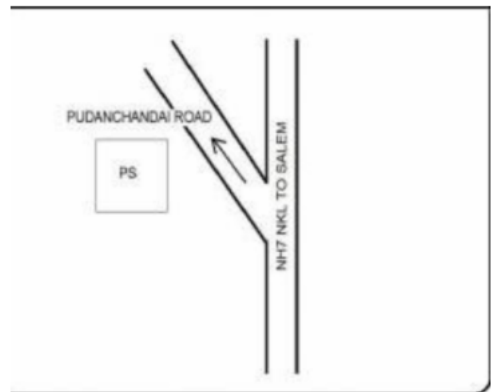

Key MAP View