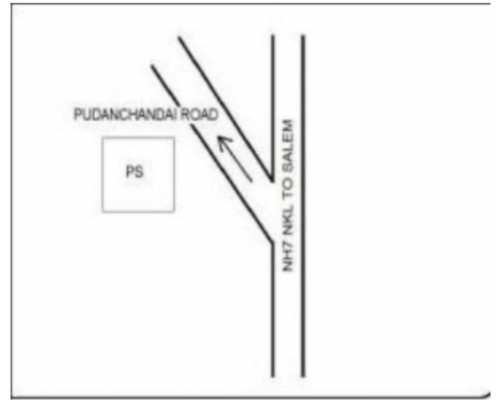

Key MAP View