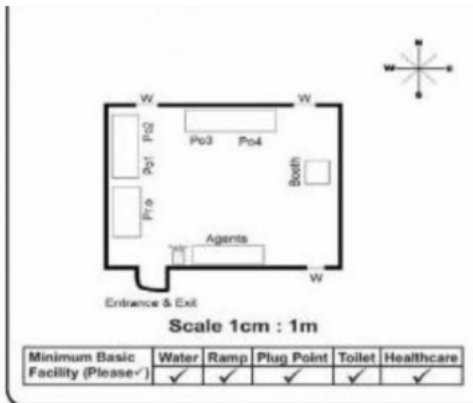

Google Map View

Polling Station Building Front View

Polling Station Front View

Cad View

Key MAP View

சட்டமன்றத் தொகுதியின் எண் மற்றும் பெயர் : 94-நாமக்கல்  
பிரிவு எண் மற்றும் பெயர் 1-செல்லப்பம்பட்டி (வ.கி) மற்றும் (ஊ), கிழக்கு பாலப்பட்டி வார்டு 6