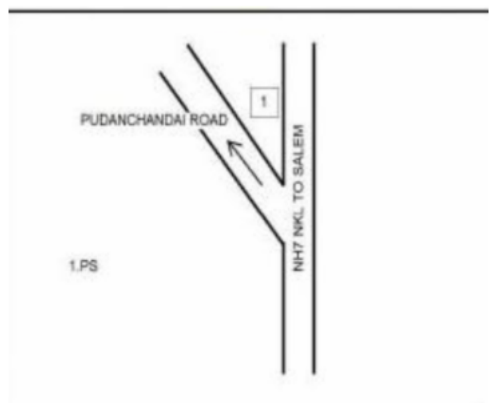

Google Map View

Polling Station Building Front View

Polling Station Front View

Cad View

Key MAP View

சட்டமன்றத் தொகுதியின் எண் மற்றும் பெயர் : 94-நாமக்கல்  
பிரிவு எண் மற்றும் பெயர் 1-செல்லப்பம்பட்டி (வ.கி) மற்றும் (ஊ), கிழக்கு பாலப்பட்டி வார்டு 6