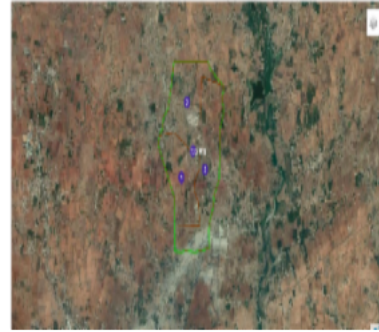

3. வாக்குச் சாவடியின் விவரங்கள்

வாக்குச் சாவடியின் எண் மற்றும் பெயர் : 107 - ஊராட்சி ஒன்றிய நடுநிலைப்பள்ளி வாவிபாளையம் - 637201 வாக்குச் சாவடியின் முகவரி : தெற்கு பார்த்த தாரசு கட்டிடம் கிழக்கு பகுதி	வாக்குச் சாவடியின் வகைப்பாடு (ஆண்/பெண்/பொது)	பொது
	துணை வாக்குச் சாவடிகளின் எண்ணிக்கை :	0

4. வாக்காளர்களின் எண்ணிக்கை

தொடங்கும் வரிசை எண்	முடியும் வரிசை எண்.	நிகர வாக்காளர்களின் எண்ணிக்கை			
		ஆண்	பெண்	மூன்றாம் பாலினம்	மொத்தம்
1	531	248	283	0	531

கையொப்பம்

Nazri Naksha

Google Map View

Polling Station Building Front View