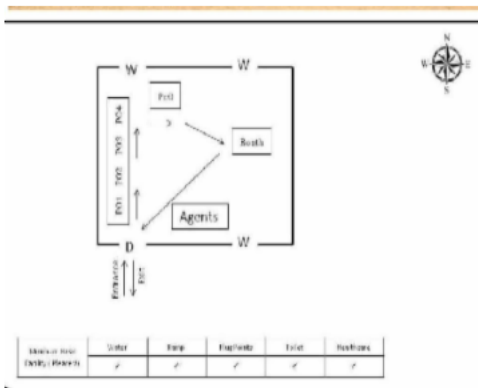

Google Map View

Polling Station Building Front View

Polling Station Front View

Cad View

Key MAP View

1 பெயர் : தேவராசன் - தந்தையின் பெயர்: முத்துசாமி - வீட்டு எண் : 1-1 வயது : 71 பாலினம் : ஆண்	IOD1242593 Photo is available	2 பெயர் : தனம் - கணவர் பெயர்: தேவராசன் - வீட்டு எண் : 1-1 வயது : 65 பாலினம் : பெண்	IOD1242601 Photo is available	3 பெயர் : மித்ரா கணவர் பெயர்: ஜெகதீசன் வீட்டு எண் : 1/1-1 வயது : 33 பாலினம் : பெண்	IOD1870054 Photo is available
4 பெயர் : சித்ரா கணவர் பெயர்: ரமேஷ் வீட்டு எண் : 1/1-2 வயது : 28 பாலினம் : பெண்	IOD1870062 Photo is available	5 பெயர் : கன்னியம்மாள் - கணவர் பெயர்: முத்துசாமி - வீட்டு எண் : 1-2 வயது : 91 பாலினம் : பெண்	IOD1242619 Photo is available	6 பெயர் : மணி - தந்தையின் பெயர்: குருவன் - வீட்டு எண் : 1-3 வயது : 65 பாலினம் : ஆண்	IOD1242627 Photo is available
7 பெயர் : செல்வி - கணவர் பெயர்: மணி - வீட்டு எண் : 1-3 வயது : 61 பாலினம் : பெண்	IOD1242635 Photo is available	8 பெயர் : கோபால் - தந்தையின் பெயர்: செல்லப்பன் - வீட்டு எண் : 1-3-1 வயது : 53 பாலினம் : ஆண்	IOD0354274 Photo is available	9 பெயர் : சரண்யா - கணவர் பெயர்: கோபால் - வீட்டு எண் : 1-3-1 வயது : 40 பாலினம் : பெண்	DBQ2130359 Photo is available
10 பெயர் : சோனால தந்தையின் பெயர்: கோபால் வீட்டு எண் : 1-3/1 வயது : 20 பாலினம் : பெண்	IOD1955780 Photo is available	11 பெயர் : சுப்புலட்சுமி - கணவர் பெயர்: இராமசாமி - வீட்டு எண் : 1-4 வயது : 49 பாலினம் : பெண்	IOD0430090 Photo is available	# 12 பெயர் : விஜய் இராமசாமி தந்தையின் பெயர்: ராமசாமி - வீட்டு எண் : 1-4 வயது : 30 பாலினம் : ஆண்	IOD0587139 Photo is available
13 பெயர் : புஷ்பதரன் - தாயின் பெயர்: சுப்புலட்சுமி - வீட்டு எண் : 1-4-1 வயது : 31 பாலினம் : ஆண்	IOD0753566 Photo is available	14 பெயர் : ரத்தினம் - தந்தையின் பெயர்: பழனியப்பஆசாரி - வீட்டு எண் : 1-6 வயது : 72 பாலினம் : ஆண்	IOD1242650 Photo is available	15 பெயர் : கஜேந்திரன் - தந்தையின் பெயர்: ரத்தினம் - வீட்டு எண் : 1-6 வயது : 50 பாலினம் : ஆண்	IOD1242668 Photo is available
16 பெயர் : சுமதி - கணவர் பெயர்: கஜேந்திரன் - வீட்டு எண் : 1-6 வயது : 45 பாலினம் : பெண்	IOD0636134 Photo is available	17 பெயர் : செந்தில்குமார் தந்தையின் பெயர்: திருமலை வீட்டு எண் : 1-7 வயது : 47 பாலினம் : ஆண்	IOD1979475 Photo is available	18 பெயர் : சசிகலா - கணவர் பெயர்: செந்தில்குமார் - வீட்டு எண் : 1-7 வயது : 39 பாலினம் : பெண்	IOD0054981 Photo is available
19 பெயர் : சாமிநாதன் - தந்தையின் பெயர்: பழனியப்பஆசாரி - வீட்டு எண் : 1-8 வயது : 75 பாலினம் : ஆண்	DBQ1490986 Photo is available	20 பெயர் : சரவணன் - தந்தையின் பெயர்: சாமிநாதன் - வீட்டு எண் : 1-9 வயது : 51 பாலினம் : ஆண்	DBQ1490978 Photo is available	21 பெயர் : மணிமேகலை - கணவர் பெயர்: சரவணன் - வீட்டு எண் : 1-9 வயது : 46 பாலினம் : பெண்	DBQ2128668 Photo is available
22 பெயர் : கிருஷ்ணன் - தந்தையின் பெயர்: ராமசாமி - வீட்டு எண் : 1-10 வயது : 73 பாலினம் : ஆண்	DBQ2128684 Photo is available	23 பெயர் : லட்சுமி - கணவர் பெயர்: கிருஷ்ணன் - வீட்டு எண் : 1-10 வயது : 69 பாலினம் : பெண்	DBQ2784379 Photo is available	24 பெயர் : சுரேஷ் - தந்தையின் பெயர்: கிருஷ்ணன் - வீட்டு எண் : 1-10 வயது : 45 பாலினம் : ஆண்	DBQ2637304 Photo is available
S 25 பெயர் : கௌசல்யாதேவி கணவர் பெயர்: சுரேஷ் - வீட்டு எண் : 1-10 வயது : 44 பாலினம் : பெண்	IOD0054999 Photo is available	26 பெயர் : லட்சுமி - கணவர் பெயர்: நடராஜன் - வீட்டு எண் : 1-11 வயது : 73 பாலினம் : பெண்	IOD1242684 Photo is available	27 பெயர் : பாப்பாத்தி - கணவர் பெயர்: சண்முகம் - வீட்டு எண் : 1-13 வயது : 61 பாலினம் : பெண்	IOD1242692 Photo is available
28 பெயர் : கனிஷ்கர் ரா தந்தையின் பெயர்: ராசு வீட்டு எண் : 1-13 வயது : 23 பாலினம் : ஆண்	IOD1800994 Photo is available	29 பெயர் : முருகேசன் - தந்தையின் பெயர்: சின்னப்பகவுண்டர் - வீட்டு எண் : 1-14 வயது : 60 பாலினம் : ஆண்	IOD1242718 Photo is available	30 பெயர் : கோமதி - கணவர் பெயர்: முருகேசன் - வீட்டு எண் : 1-14 வயது : 52 பாலினம் : பெண்	IOD1242726 Photo is available