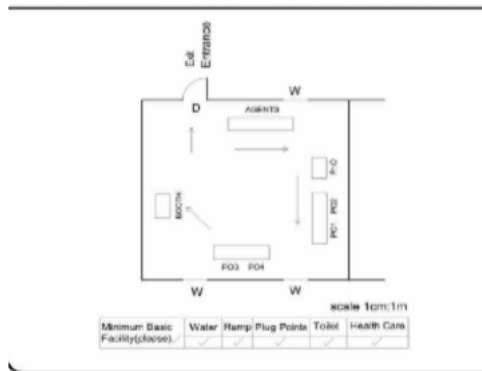

Google Map View

Polling Station Building Front View

Polling Station Front View

Cad View

Key MAP View

1 பெயர் : சித்ரா - கணவர் பெயர்: ராமசாமி - வீட்டு எண் : 1 வயது : 47 பாலினம் : பெண் Photo is available	DBQ2705838	2 பெயர் : ராமசாமி - தந்தையின் பெயர்: பழனியப்பன் - வீட்டு எண் : 1-2 வயது : 59 பாலினம் : ஆண் Photo is available	IOD1325067	3 பெயர் : பரத் - தந்தையின் பெயர்: ராமசாமி - வீட்டு எண் : 1-2 வயது : 28 பாலினம் : ஆண் Photo is available	IOD0833160
4 பெயர் : வனிதா தந்தையின் பெயர்: ராமசாமி வீட்டு எண் : 1/2 வயது : 25 பாலினம் : பெண் Photo is available	IOD0936161	5 பெயர் : நடேசன் - தந்தையின் பெயர்: கருப்பண்ணமுதலியார் - வீட்டு எண் : 1-4 வயது : 85 பாலினம் : ஆண் Photo is available	IOD1325075	6 பெயர் : சுந்தரரம்பாள் - கணவர் பெயர்: நடேசன் - வீட்டு எண் : 1-4 வயது : 80 பாலினம் : பெண் Photo is available	DBQ1500867
7 பெயர் : தனசேகரன் தந்தையின் பெயர்: நடேசன் - வீட்டு எண் : 1-5 வயது : 55 பாலினம் : ஆண் Photo is available	IOD1325083	8 பெயர் : பாலசுப்ரமணி தந்தையின் பெயர்: சாமிநாதன் வீட்டு எண் : 1-10 வயது : 64 பாலினம் : ஆண் Photo is available	IOD2024107	9 பெயர் : காந்திமதி - கணவர் பெயர்: பாலசுப்ரமணி - வீட்டு எண் : 1-10 வயது : 53 பாலினம் : பெண் Photo is available	DBQ2638443
10 பெயர் : பூபதிராஜ் தந்தையின் பெயர்: பாலசுப்ரமணி வீட்டு எண் : 1/10 வயது : 24 பாலினம் : ஆண் Photo is available	IOD1779032	11 பெயர் : பரத் குமார் தந்தையின் பெயர்: பாலசுப்ரமணி வீட்டு எண் : 1/10 வயது : 24 பாலினம் : ஆண் Photo is available	IOD1778976	12 பெயர் : தேன்மொழி - கணவர் பெயர்: வேலுசாமி - வீட்டு எண் : 1-11 வயது : 67 பாலினம் : பெண் Photo is available	IOD1325117
13 பெயர் : சரவணன் - தந்தையின் பெயர்: வேலுசாமி - வீட்டு எண் : 1-11 வயது : 50 பாலினம் : ஆண் Photo is available	IOD1325125	14 பெயர் : நற்குணசீலன் - தந்தையின் பெயர்: வேலுசாமி - வீட்டு எண் : 1-11 வயது : 46 பாலினம் : ஆண் Photo is available	DBQ1501410	15 பெயர் : கவிதா - கணவர் பெயர்: சரவணன் - வீட்டு எண் : 1-11 வயது : 41 பாலினம் : பெண் Photo is available	IOD0061556
16 பெயர் : அகிலா - கணவர் பெயர்: நற்குணசீலன் - வீட்டு எண் : 1-11 வயது : 39 பாலினம் : பெண் Photo is available	IOD0244939	# 17 பெயர் : இராஜேந்திரன் - தந்தையின் பெயர்: குருசாமி - வீட்டு எண் : கதவுஎண் 1/20 வயது : 54 பாலினம் : ஆண் Photo is available	IOD1325133	# 18 பெயர் : புஷ்பவள்ளி - கணவர் பெயர்: இராஜேந்திரன் - வீட்டு எண் : கதவுஎண் 1/20 வயது : 51 பாலினம் : பெண் Photo is available	IOD1325141
# 19 பெயர் : மல்லிகா - கணவர் பெயர்: குருசாமி - வீட்டு எண் : 1/20 வயது : 73 பாலினம் : பெண் Photo is available	IOD1325158	20 பெயர் : பாப்பா - கணவர் பெயர்: ராமசாமி - வீட்டு எண் : 1-14 வயது : 77 பாலினம் : பெண் Photo is available	IOD1325166	21 பெயர் : கதிர்வேல் - தந்தையின் பெயர்: பழனியப்பன் - வீட்டு எண் : 1-15 வயது : 61 பாலினம் : ஆண் Photo is available	IOD1325174
22 பெயர் : மகேஸ்வரி கணவர் பெயர்: தனசேகரன் வீட்டு எண் : 1/15 வயது : 49 பாலினம் : பெண் Photo is available	DBQ1500875	23 பெயர் : லாவண்யா - தந்தையின் பெயர்: கதிர்வேல் - வீட்டு எண் : 1-15 வயது : 30 பாலினம் : பெண் Photo is available	IOD0591719	24 பெயர் : நடராசன் - தந்தையின் பெயர்: பழனியப்பன் - வீட்டு எண் : 1-17 வயது : 63 பாலினம் : ஆண் Photo is available	IOD1325182
25 பெயர் : மோகன்ராஜ் - தந்தையின் பெயர்: நடராசன் - வீட்டு எண் : 1-17 வயது : 43 பாலினம் : ஆண் Photo is available	DBQ2163467	26 பெயர் : சந்தியா - கணவர் பெயர்: மோகன்ராஜ் - வீட்டு எண் : 1-17A வயது : 35 பாலினம் : பெண் Photo is available	IOD0591727	27 பெயர் : வெள்ளையம்மாள் - கணவர் பெயர்: சின்னாஞ்செட்டி - வீட்டு எண் : 1-18 வயது : 87 பாலினம் : பெண் Photo is available	IOD1325208
28 பெயர் : பூங்கொடி - கணவர் பெயர்: கதிர்வேல் - வீட்டு எண் : 1-18 வயது : 59 பாலினம் : பெண் Photo is available	IOD1325216	29 பெயர் : சகுந்தலா - கணவர் பெயர்: சந்திரசேகரன் - வீட்டு எண் : 1-18 வயது : 46 பாலினம் : பெண் Photo is available	DBQ2825925	30 பெயர் : கலைவாணி தந்தையின் பெயர்: சந்திரசேகரன் வீட்டு எண் : 1/18-2 வயது : 26 பாலினம் : பெண் Photo is available	IOD0936179