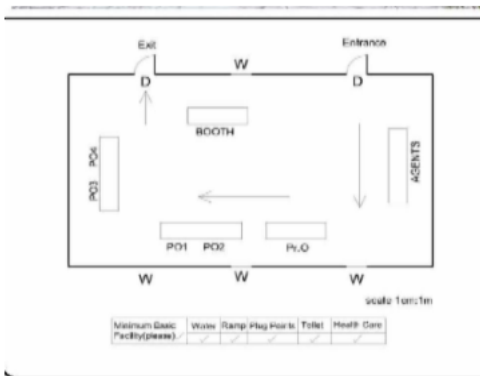

Google Map View

Polling Station Building Front View

Polling Station Front View

Cad View

Key MAP View

சட்டமன்றத் தொகுதியின் எண் மற்றும் பெயர் : 95-பரமத்தி-வேலூர்  
பிரிவு எண் மற்றும் பெயர் 1-மாணிக்கநத்தம் (வ.கி) மற்றும் (உஊ), மாணிக்கநத்தம் வார்டு-1