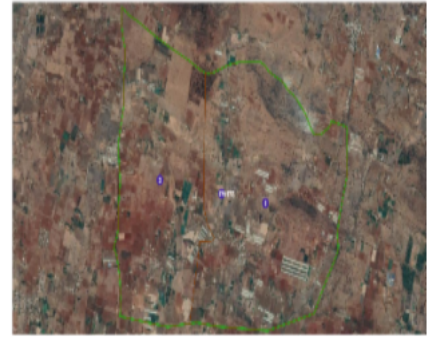

Google Map View