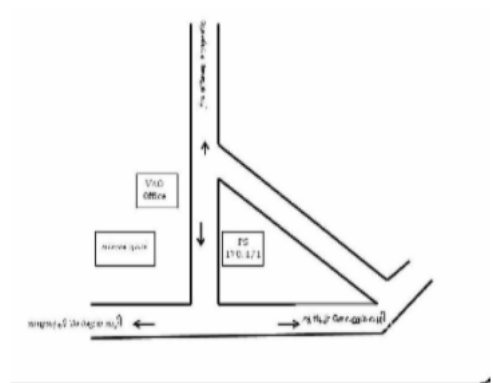

Key MAP View