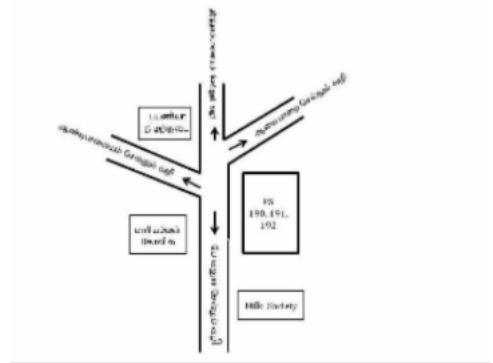

Key MAP View