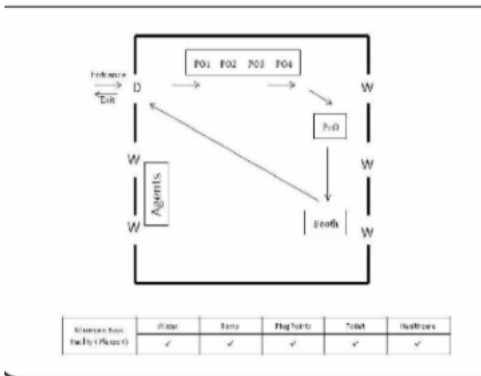

Google Map View

Polling Station Building Front View

ELEVATION

Polling Station Front View

Cad View

Key MAP View

1 பெயர் : சரண்யா - கணவர் பெயர்: பிரகாஷ் - வீட்டு எண் : 3-82-1 வயது : 32 பாலினம் : பெண் Photo is available IOD0856922	2 பெயர் : ஹரிபிரியா - தந்தையின் பெயர்: தங்கவேல் - வீட்டு எண் : 3-104B வயது : 29 பாலினம் : பெண் Photo is available IOD0691923	3 பெயர் : கிருஷ்ணமூர்த்தி - தந்தையின் பெயர்: வீரப்பிள்ளை - வீட்டு எண் : 4-52-1 வயது : 50 பாலினம் : ஆண் Photo is available IOD0842880
4 பெயர் : ஜோதிலட்சுமி - கணவர் பெயர்: கிருஷ்ணமூர்த்தி - வீட்டு எண் : 4-52-1 வயது : 43 பாலினம் : பெண் Photo is available IOD0842872	5 பெயர் : சரண்யா - தாயின் பெயர்: சாந்தி - வீட்டு எண் : 4-75 வயது : 31 பாலினம் : பெண் Photo is available IOD0534198	6 பெயர் : ராஜேஷ் தாயின் பெயர்: சாந்தி வீட்டு எண் : 4-75-2 வயது : 26 பாலினம் : ஆண் Photo is available IOD0883066
7 பெயர் : இராமலிங்கம் - தந்தையின் பெயர்: பெரியசாமி - வீட்டு எண் : 4-89 வயது : 65 பாலினம் : ஆண் Photo is available IOD0378455	8 பெயர் : மல்லிகா - கணவர் பெயர்: இராமலிங்கம் - வீட்டு எண் : 4-89 வயது : 55 பாலினம் : பெண் Photo is available IOD0378430	9 பெயர் : ஜெகன்ராஜ் - தந்தையின் பெயர்: இராமலிங்கம் - வீட்டு எண் : 4-89 வயது : 38 பாலினம் : ஆண் Photo is available IOD0378463
10 பெயர் : அன்புராஜ் - தந்தையின் பெயர்: இராமலிங்கம் - வீட்டு எண் : 4-89 வயது : 34 பாலினம் : ஆண் Photo is available IOD0378448	11 பெயர் : சக்திவேல் - தந்தையின் பெயர்: பெரமாண்டக் கண்டர் - வீட்டு எண் : 4-103 வயது : 64 பாலினம் : ஆண் Photo is available IOD0534339	12 பெயர் : தமிழ்ச்செல்வி - கணவர் பெயர்: சக்திவேல் - வீட்டு எண் : 4-103 வயது : 63 பாலினம் : பெண் Photo is available IOD0534321
13 பெயர் : சவிதாதேவி கணவர் பெயர்: பார்த்திபன் வீட்டு எண் : 4-103 வயது : 37 பாலினம் : பெண் Photo is available IOD0883090	14 பெயர் : நந்தினி - தந்தையின் பெயர்: நடராஜன் - வீட்டு எண் : 4-105-1 வயது : 30 பாலினம் : பெண் Photo is available IOD0691816	15 பெயர் : ஜோதிகா தாயின் பெயர்: திலகமணி வீட்டு எண் : 4-106-4 வயது : 25 பாலினம் : பெண் Photo is available IOD1747864
16 பெயர் : நந்தகுமார் - தந்தையின் பெயர்: தங்கராஜ் - வீட்டு எண் : 4/115-1 வயது : 37 பாலினம் : ஆண் Photo is available DBQ2843084	17 பெயர் : மௌனிகா தந்தையின் பெயர்: மணி வீட்டு எண் : 4/115-1 வயது : 27 பாலினம் : பெண் Photo is available IOD0953687	18 பெயர் : தனுஷ் பிரியன் தந்தையின் பெயர்: பழனிப்பன் வீட்டு எண் : 4/116 வயது : 22 பாலினம் : ஆண் Photo is available IOD1874049
19 பெயர் : சரண்குமார் தந்தையின் பெயர்: செந்தில்நாதன் வீட்டு எண் : 5-3 வயது : 27 பாலினம் : ஆண் Photo is available IOD0912295	20 பெயர் : ரா. செளமியா தந்தையின் பெயர்: ராதா வீட்டு எண் : 6-124 வயது : 26 பாலினம் : பெண் Photo is available IOD0898171	21 பெயர் : மு. பெருமாள் தந்தையின் பெயர்: முருகேசன் வீட்டு எண் : 6-132 வயது : 31 பாலினம் : ஆண் Photo is available IOD0898197
22 பெயர் : செளந்தர்யா கணவர் பெயர்: மோகன்குமார் வீட்டு எண் : 6-138 வயது : 27 பாலினம் : பெண் Photo is available IOD0883082	23 பெயர் : அழகு கணவர் பெயர்: நாகராஜ் வீட்டு எண் : 6/149 வயது : 29 பாலினம் : பெண் Photo is available IOD1817808	24 பெயர் : சஞ்சய் குமார் தந்தையின் பெயர்: செல்வராஜ் வீட்டு எண் : 6-158-பி வயது : 24 பாலினம் : ஆண் Photo is available IOD1811991
S 25 பெயர் : கௌசிகா தந்தையின் பெயர்: சசி்குமார் வீட்டு எண் : 6-263 வயது : 26 பாலினம் : பெண் Photo is available IOD1753375	S 26 பெயர் : லோகேஸ்வரன் தந்தையின் பெயர்: அசோகன் - வீட்டு எண் : 6-326 வயது : 31 பாலினம் : ஆண் Photo is available IOD0534214	27 பெயர் : பவித்ரா தாயின் பெயர்: காஞ்சனா வீட்டு எண் : 6-326-1 வயது : 24 பாலினம் : பெண் Photo is available IOD1747856
28 பெயர் : ரத்தினம் - தந்தையின் பெயர்: கருப்பண்ணகவுண்டர் - வீட்டு எண் : 6-336-1 வயது : 71 பாலினம் : ஆண் Photo is available IOD1536986	29 பெயர் : வளர்மதி - கணவர் பெயர்: ரத்தினம் - வீட்டு எண் : 6-336-1 வயது : 61 பாலினம் : பெண் Photo is available IOD1536994	30 பெயர் : சங்கீத்பிரியா - தந்தையின் பெயர்: ரத்தினம் - வீட்டு எண் : 6-336-1 வயது : 41 பாலினம் : பெண் Photo is available IOD0691824