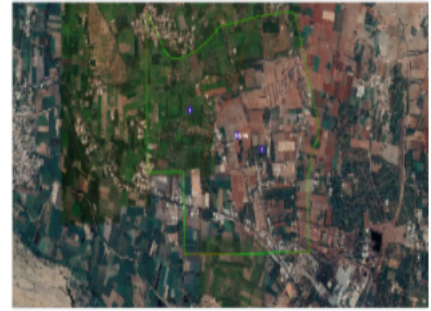

Google Map View