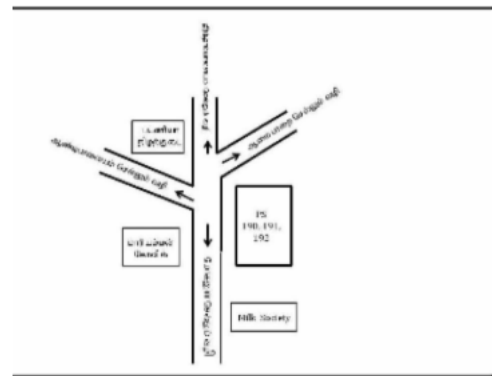

Google Map View

Polling Station Building Front View

Polling Station Front View

Cad View

Key MAP View

1 பெயர் : மு மூர்த்தி தந்தையின் பெயர்: முருகேசன் - வீட்டு எண் : 1 வயது : 30 பாலினம் : ஆண்	IOD0610790 Photo is available	2 பெயர் : முத்துசாமி - தந்தையின் பெயர்: சின்னான் - வீட்டு எண் : 3-1 வயது : 66 பாலினம் : ஆண்	IOD1545540 Photo is available	3 பெயர் : அமராவதி - கணவர் பெயர்: முத்துசாமி - வீட்டு எண் : 3-1 வயது : 60 பாலினம் : பெண்	DBQ1806918 Photo is available
4 பெயர் : ஆனந்தி தந்தையின் பெயர்: முத்துசாமி வீட்டு எண் : 3/1 வயது : 24 பாலினம் : பெண்	IOD1919489 Photo is available	5 பெயர் : ரங்கம்மாள் - கணவர் பெயர்: பெருமாள் - வீட்டு எண் : 3-2 வயது : 71 பாலினம் : பெண்	IOD1545557 Photo is available	6 பெயர் : முத்தான் - தந்தையின் பெயர்: சீரங்கன் - வீட்டு எண் : 3-3 வயது : 80 பாலினம் : ஆண்	IOD1545565 Photo is available
7 பெயர் : பாலாயி - கணவர் பெயர்: முத்தான் - வீட்டு எண் : 3-3 வயது : 71 பாலினம் : பெண்	IOD1545573 Photo is available	8 பெயர் : முருகேசன் - தந்தையின் பெயர்: முத்தான் - வீட்டு எண் : 3-3 வயது : 56 பாலினம் : ஆண்	IOD1545581 Photo is available	9 பெயர் : அபிராமி - தந்தையின் பெயர்: முத்துசாமி - வீட்டு எண் : 3-4 வயது : 31 பாலினம் : பெண்	IOD0610808 Photo is available
10 பெயர் : சுகுணா - கணவர் பெயர்: பொன்னுசாமி - வீட்டு எண் : 3-5 வயது : 44 பாலினம் : பெண்	DBQ2344182 Photo is available	11 பெயர் : வினிதா பொ தந்தையின் பெயர்: பொன்னுசாமி ரா வீட்டு எண் : 3/5 வயது : 19 பாலினம் : பெண்	IOD2026706 Photo is available	12 பெயர் : மாரியாயி - கணவர் பெயர்: ராமன் - வீட்டு எண் : 3-7 வயது : 72 பாலினம் : பெண்	IOD1545615 Photo is available
13 பெயர் : வீராசாமி - தந்தையின் பெயர்: கருத்தன் - வீட்டு எண் : 3-9 வயது : 57 பாலினம் : ஆண்	IOD1545623 Photo is available	14 பெயர் : லட்சுமி - கணவர் பெயர்: வீராசாமி - வீட்டு எண் : 3-9 வயது : 50 பாலினம் : பெண்	IOD1545631 Photo is available	15 பெயர் : பிரபாகரன் - தந்தையின் பெயர்: வீராசாமி - வீட்டு எண் : 3-9 வயது : 32 பாலினம் : ஆண்	IOD0464941 Photo is available
16 பெயர் : சத்தியா தந்தையின் பெயர்: வீராசாமி வீட்டு எண் : 3-9 வயது : 20 பாலினம் : பெண்	IOD1995869 Photo is available	17 பெயர் : பழனிசாமி - தந்தையின் பெயர்: அருக்காணி - வீட்டு எண் : 3-10 வயது : 59 பாலினம் : ஆண்	IOD1545649 Photo is available	18 பெயர் : சாந்தி கணவர் பெயர்: பழனிசாமி வீட்டு எண் : 3/10 வயது : 43 பாலினம் : பெண்	IOD1869429 Photo is available
19 பெயர் : முருகேசன் - தந்தையின் பெயர்: பெருமாள் - வீட்டு எண் : 3-11 ஏ வயது : 56 பாலினம் : ஆண்	IOD1015932 Photo is available	20 பெயர் : பிரேமா - கணவர் பெயர்: முருகேசன் - வீட்டு எண் : 3-11 ஏ வயது : 50 பாலினம் : பெண்	IOD0092494 Photo is available	21 பெயர் : சௌந்தர் தந்தையின் பெயர்: முருகேசன் வீட்டு எண் : 3-11ஏ வயது : 23 பாலினம் : ஆண்	IOD1807023 Photo is available
22 பெயர் : கண்ணம்மாள் - கணவர் பெயர்: கந்தன் - வீட்டு எண் : 3-13 வயது : 66 பாலினம் : பெண்	IOD1545664 Photo is available	23 பெயர் : ஜெகதீசன் - தந்தையின் பெயர்: கந்தன் - வீட்டு எண் : 3-14 வயது : 56 பாலினம் : ஆண்	IOD1545672 Photo is available	24 பெயர் : செல்விராதிகா - கணவர் பெயர்: ஜெகதீசன் - வீட்டு எண் : 3-14 வயது : 47 பாலினம் : பெண்	DBQ2344166 Photo is available
25 பெயர் : இளையபாரதி - தந்தையின் பெயர்: ஜெகதீசன் - வீட்டு எண் : 3-14 வயது : 27 பாலினம் : ஆண்	IOD0843045 Photo is available	26 பெயர் : தங்கம்மாள் - கணவர் பெயர்: ராமசாமி - வீட்டு எண் : 3-15 வயது : 74 பாலினம் : பெண்	IOD1545698 Photo is available	27 பெயர் : தேவிலால் - தந்தையின் பெயர்: பெருமாள் - வீட்டு எண் : 3-16 வயது : 34 பாலினம் : ஆண்	IOD0464982 Photo is available
28 பெயர் : மணி - தந்தையின் பெயர்: சுவலையன் - வீட்டு எண் : 3-18 வயது : 62 பாலினம் : ஆண்	DBQ1806710 Photo is available	29 பெயர் : மல்லிகா - கணவர் பெயர்: மணி - வீட்டு எண் : 3-18 வயது : 52 பாலினம் : பெண்	DBQ1806728 Photo is available	30 பெயர் : கவின் தந்தையின் பெயர்: மணி வீட்டு எண் : 3/18 வயது : 22 பாலினம் : ஆண்	IOD1949205 Photo is available