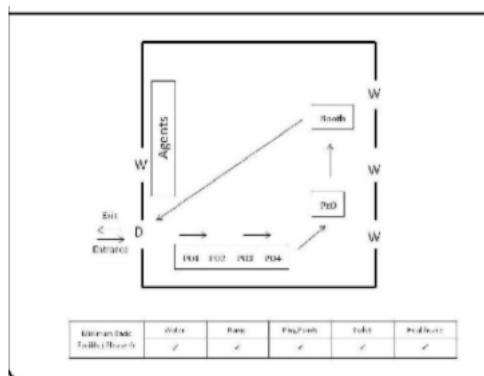

Google Map View

Polling Station Building Front View

Polling Station Front View

Cad View

Key MAP View

1 பெயர் : மு மூர்த்தி தந்தையின் பெயர்: முருகேசன் - வீட்டு எண் : 1 வயது : 30 பாலினம் : ஆண்	IOD0610790 Photo is available	2 பெயர் : முத்துசாமி - தந்தையின் பெயர்: சின்னான் - வீட்டு எண் : 3-1 வயது : 66 பாலினம் : ஆண்	IOD1545540 Photo is available	3 பெயர் : அமராவதி - கணவர் பெயர்: முத்துசாமி - வீட்டு எண் : 3-1 வயது : 60 பாலினம் : பெண்	DBQ1806918 Photo is available
4 பெயர் : ஆனந்தி தந்தையின் பெயர்: முத்துசாமி வீட்டு எண் : 3/1 வயது : 24 பாலினம் : பெண்	IOD1919489 Photo is available	5 பெயர் : ரங்கம்மாள் - கணவர் பெயர்: பெருமாள் - வீட்டு எண் : 3-2 வயது : 71 பாலினம் : பெண்	IOD1545557 Photo is available	6 பெயர் : முத்தான் - தந்தையின் பெயர்: சீரங்கன் - வீட்டு எண் : 3-3 வயது : 80 பாலினம் : ஆண்	IOD1545565 Photo is available
7 பெயர் : பாலாயி - கணவர் பெயர்: முத்தான் - வீட்டு எண் : 3-3 வயது : 71 பாலினம் : பெண்	IOD1545573 Photo is available	8 பெயர் : முருகேசன் - தந்தையின் பெயர்: முத்தான் - வீட்டு எண் : 3-3 வயது : 56 பாலினம் : ஆண்	IOD1545581 Photo is available	9 பெயர் : அபிராமி - தந்தையின் பெயர்: முத்துசாமி - வீட்டு எண் : 3-4 வயது : 31 பாலினம் : பெண்	IOD0610808 Photo is available
10 பெயர் : சுகுணா - கணவர் பெயர்: பொன்னுசாமி - வீட்டு எண் : 3-5 வயது : 44 பாலினம் : பெண்	DBQ2344182 Photo is available	11 பெயர் : வினிதா பொ தந்தையின் பெயர்: பொன்னுசாமி ரா வீட்டு எண் : 3/5 வயது : 19 பாலினம் : பெண்	IOD2026706 Photo is available	12 பெயர் : மாரியாயி - கணவர் பெயர்: ராமன் - வீட்டு எண் : 3-7 வயது : 72 பாலினம் : பெண்	IOD1545615 Photo is available
13 பெயர் : வீராசாமி - தந்தையின் பெயர்: கருத்தன் - வீட்டு எண் : 3-9 வயது : 57 பாலினம் : ஆண்	IOD1545623 Photo is available	14 பெயர் : லட்சுமி - கணவர் பெயர்: வீராசாமி - வீட்டு எண் : 3-9 வயது : 50 பாலினம் : பெண்	IOD1545631 Photo is available	15 பெயர் : பிரபாகரன் - தந்தையின் பெயர்: வீராசாமி - வீட்டு எண் : 3-9 வயது : 32 பாலினம் : ஆண்	IOD0464941 Photo is available
16 பெயர் : சத்தியா தந்தையின் பெயர்: வீராசாமி வீட்டு எண் : 3-9 வயது : 20 பாலினம் : பெண்	IOD1995869 Photo is available	17 பெயர் : பழனிசாமி - தந்தையின் பெயர்: அருக்காணி - வீட்டு எண் : 3-10 வயது : 59 பாலினம் : ஆண்	IOD1545649 Photo is available	18 பெயர் : சாந்தி கணவர் பெயர்: பழனிசாமி வீட்டு எண் : 3/10 வயது : 43 பாலினம் : பெண்	IOD1869429 Photo is available
19 பெயர் : முருகேசன் - தந்தையின் பெயர்: பெருமாள் - வீட்டு எண் : 3-11 ஏ வயது : 56 பாலினம் : ஆண்	IOD1015932 Photo is available	20 பெயர் : பிரேமா - கணவர் பெயர்: முருகேசன் - வீட்டு எண் : 3-11 ஏ வயது : 50 பாலினம் : பெண்	IOD0092494 Photo is available	21 பெயர் : சௌந்தர் தந்தையின் பெயர்: முருகேசன் வீட்டு எண் : 3-11ஏ வயது : 23 பாலினம் : ஆண்	IOD1807023 Photo is available
22 பெயர் : கண்ணம்மாள் - கணவர் பெயர்: கந்தன் - வீட்டு எண் : 3-13 வயது : 66 பாலினம் : பெண்	IOD1545664 Photo is available	23 பெயர் : ஜெகதீசன் - தந்தையின் பெயர்: கந்தன் - வீட்டு எண் : 3-14 வயது : 56 பாலினம் : ஆண்	IOD1545672 Photo is available	24 பெயர் : செல்விராதிகா - கணவர் பெயர்: ஜெகதீசன் - வீட்டு எண் : 3-14 வயது : 47 பாலினம் : பெண்	DBQ2344166 Photo is available
25 பெயர் : இளையபாரதி - தந்தையின் பெயர்: ஜெகதீசன் - வீட்டு எண் : 3-14 வயது : 27 பாலினம் : ஆண்	IOD0843045 Photo is available	26 பெயர் : தங்கம்மாள் - கணவர் பெயர்: ராமசாமி - வீட்டு எண் : 3-15 வயது : 74 பாலினம் : பெண்	IOD1545698 Photo is available	27 பெயர் : தேவிலால் - தந்தையின் பெயர்: பெருமாள் - வீட்டு எண் : 3-16 வயது : 34 பாலினம் : ஆண்	IOD0464982 Photo is available
28 பெயர் : மணி - தந்தையின் பெயர்: சுவலையன் - வீட்டு எண் : 3-18 வயது : 62 பாலினம் : ஆண்	DBQ1806710 Photo is available	29 பெயர் : மல்லிகா - கணவர் பெயர்: மணி - வீட்டு எண் : 3-18 வயது : 52 பாலினம் : பெண்	DBQ1806728 Photo is available	30 பெயர் : கவின் தந்தையின் பெயர்: மணி வீட்டு எண் : 3/18 வயது : 22 பாலினம் : ஆண்	IOD1949205 Photo is available